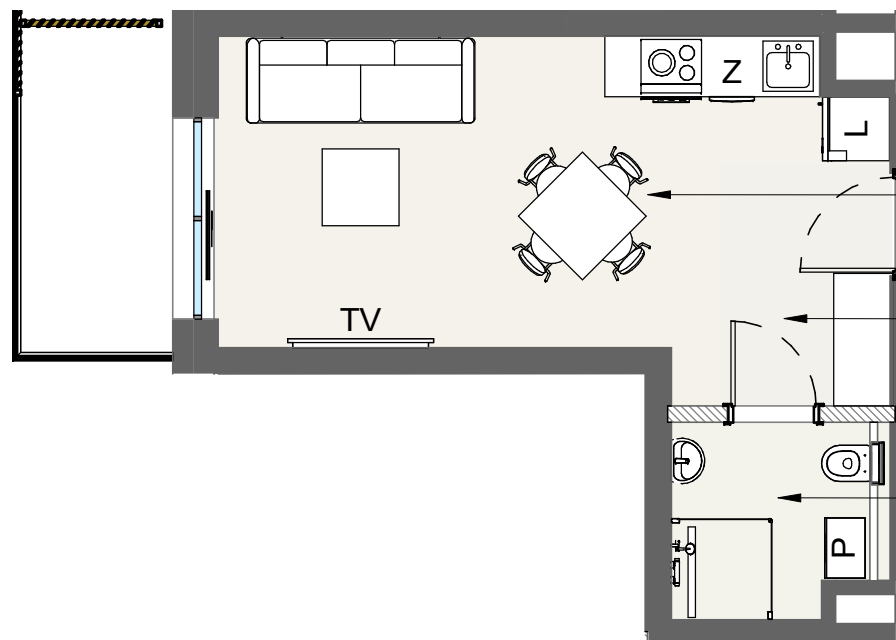

LAGUNA BESKIDÓW
APARTAMENTY NAD JEZIOREM

LOKALIZACJA: ZARZECZE K. ŻYWCA
UL. ZEGLARSKA

APARTAMENT: **H.310**

KONFIGURACJA: **PIĘTRO 2**

POWIERZCHNIA: **26.58 m²**

APARTAMENT 310 SEGMENT H

Salon z aneksem kuchennym
18.00 m²

Korytarz
4.23 m²

Łazienka
4.34 m²

T: +48 880 717 212 T: +48 733 777 692 E: biuro@laguna-beskidow.pl

Ogłoszenie nie stanowi oferty handlowej w rozumieniu art. 66 Kodeksu Cywilnego, wszystkie dane mają charakter informacyjny i mogą ulec zmianie.

/////// Powierzchnia ścian działowych nadająca się do demontażu

www.lagunabeskidow.pl