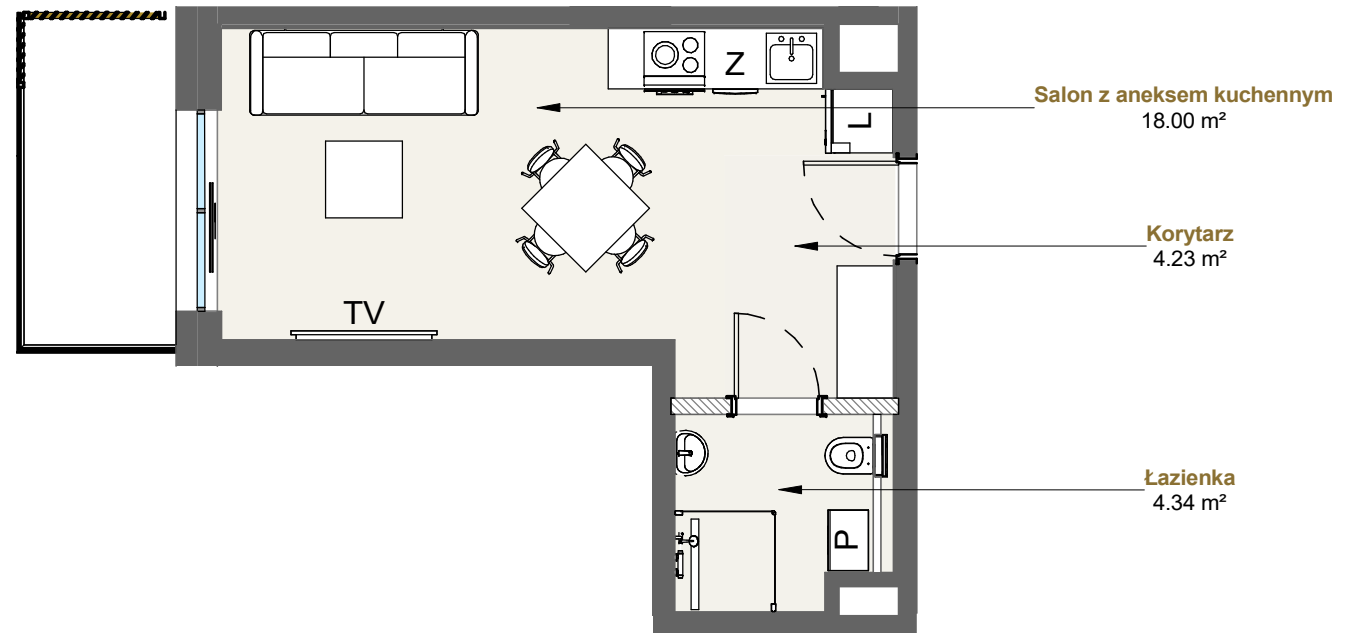

LAGUNA BESKIDÓW
APARTAMENTY NAD JEZIOREM

LOKALIZACJA: ZARZĘCZE K. ŻYWCA
UL. ZEGLARSKA

APARTAMENT: **H.211**

KONFIGURACJA: **PIĘTRO 1**

POWIERZCHNIA: **26.58 m²**

APARTAMENT 211 SEGMENT H

T: +48 880 717 212 T: +48 733 777 692 E: biuro@laguna-beskidow.pl

/////// Powierzchnia ścian działowych nadająca się do demontażu

www.lagunabeskidow.pl