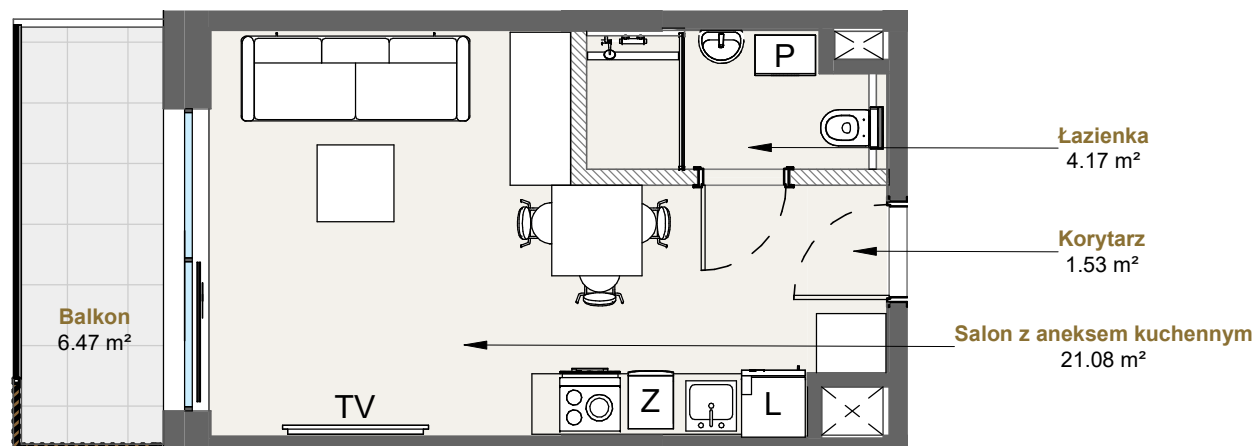

LAGUNA BESKIDÓW
APARTAMENTY NAD JEZIOREM

LOKALIZACJA: ZARZECZE K. ŻYWCA
UL. ZEGLARSKA

APARTAMENT: **H.209**

KONFIGURACJA: **2**

POWIERZCHNIA: **26.78 m²**

APARTAMENT 209 SEGMENT H

T: +48 880 717 212 T: +48 733 777 692 E: biuro@laguna-beskidow.pl

/////// Powierzchnia ścian działowych nadająca się do demontażu

www.lagunabeskidow.pl