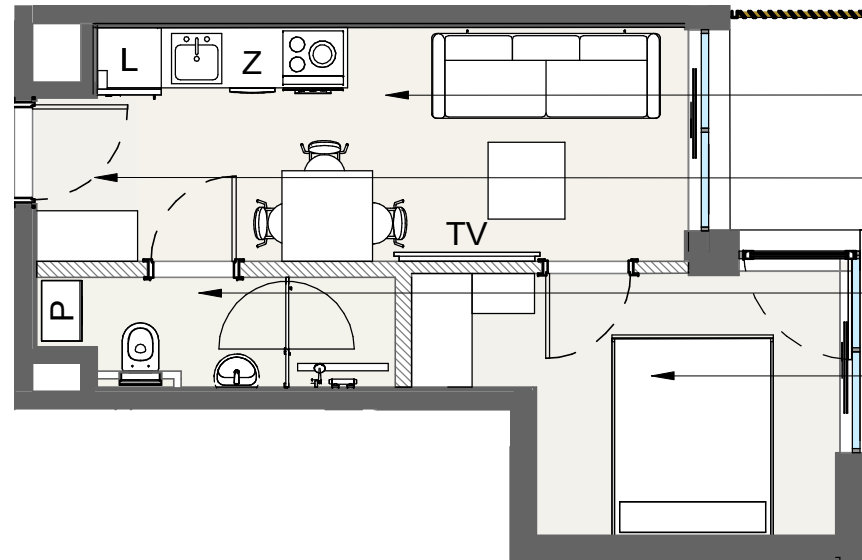

LAGUNA BESKIDÓW
APARTAMENTY NAD JEZIOREM

LOKALIZACJA: ZARZECZE K. ŻYWCA
UL. ZEGLARSKA

APARTAMENT: **H.203**

KONFIGURACJA: **PIĘTRO 1**

POWIERZCHNIA: **29.44 m²**

APARTAMENT 203 SEGMENT H

Salon z aneksem kuchennym
13.68 m²

Korytarz
1.75 m²

Łazienka
4.12 m²

Sypialnia
9.90 m²

T: +48 880 717 212 T: +48 733 777 692 E: biuro@laguna-beskidow.pl

Ogłoszenie nie stanowi oferty handlowej w rozumieniu art. 66 Kodeksu Cywilnego, wszystkie dane mają charakter informacyjny i mogą ulec zmianie.