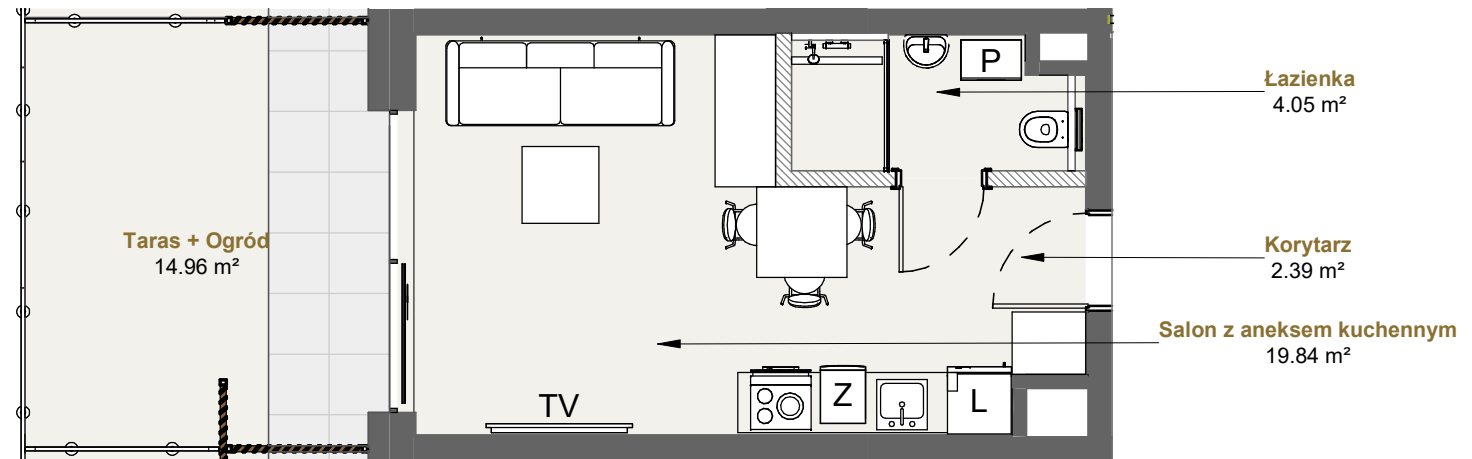

LAGUNA BESKIDÓW
APARTAMENTY NAD JEZIOREM

LOKALIZACJA: ZARZĘCZE K. ŻYWCA
UL. ZEGLARSKA

APARTAMENT: **H.010**

KONFIGURACJA: **PRZYZIEMIE**

POWIERZCHNIA: **26.28 m²**

APARTAMENT 010 SEGMENT H

T: +48 880 717 212 T: +48 733 777 692 E: biuro@laguna-beskidow.pl

/////// Powierzchnia ścian działowych nadająca się do demontażu

www.lagunabeskidow.pl