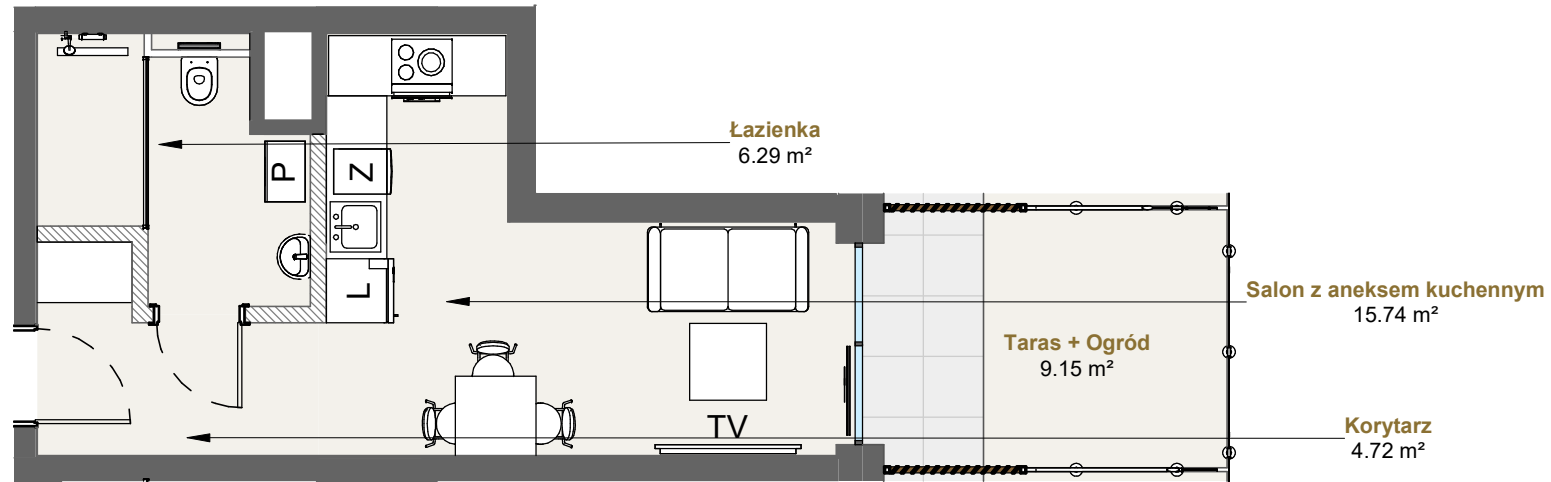

LAGUNA BESKIDÓW
APARTAMENTY NAD JEZIOREM

APARTAMENT 004 SEGMENT H

LOKALIZACJA: ZARZECZE K. ŻYWCA
UL. ZEGLARSKA

APARTAMENT: **H.004**

KONFIGURACJA: **PRZYZIEMIE**

POWIERZCHNIA: **26.75 m²**

T: +48 880 717 212 T: +48 733 777 692 E: biuro@laguna-beskidow.pl

/////// Powierzchnia ścian działowych nadająca się do demontażu

www.lagunabeskidow.pl