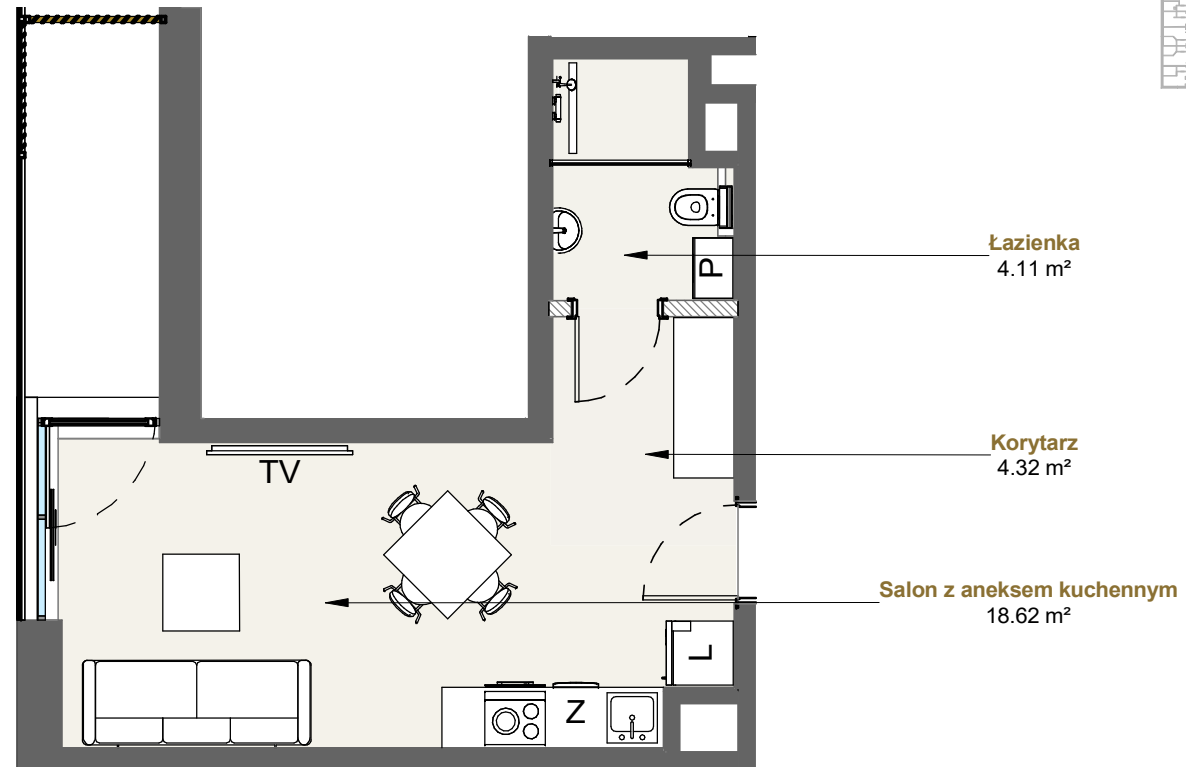

LAGUNA BESKIDÓW
APARTAMENTY NAD JEZIOREM

LOKALIZACJA: ZARZECZE K. ŻYWCA
UL. ZEGLARSKA

APARTAMENT: **G.318**

KONFIGURACJA: **PIĘTRO 2**

POWIERZCHNIA: **27.05 m²**

APARTAMENT 318 SEGMENT G

T: +48 880 717 212 T: +48 733 777 692 E: biuro@laguna-beskidow.pl

/////// Powierzchnia ścian działowych nadająca się do demontażu

www.lagunabeskidow.pl