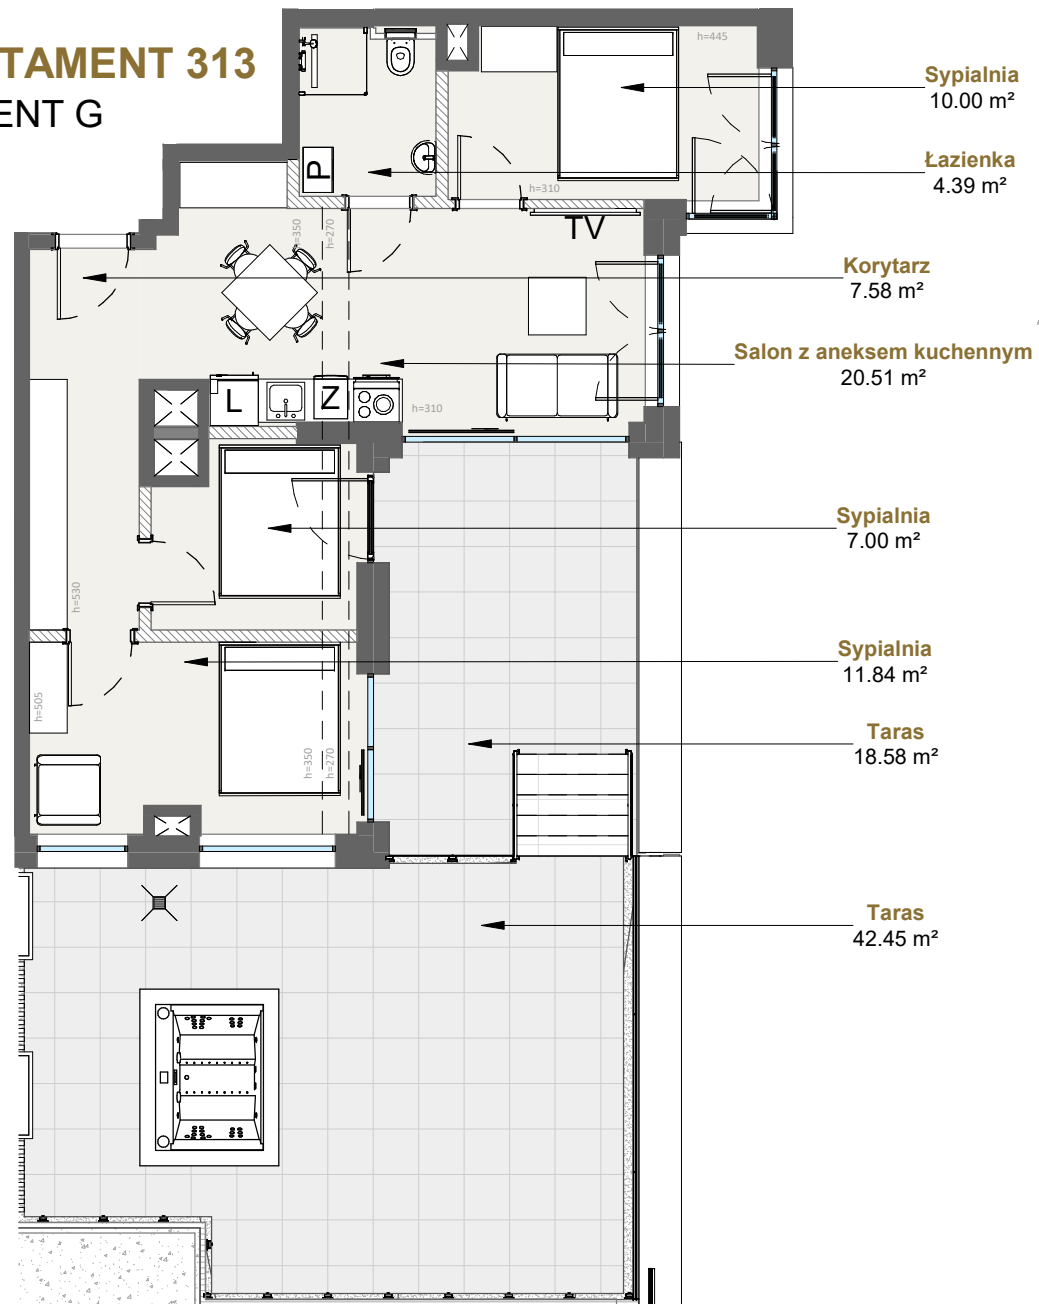

LAGUNA BESKIDÓW
APARTAMENTY NAD JEZIOREM

LOKALIZACJA: ZARZECZE K. ŻYWCA
UL. ZEGLARSKA

APARTAMENT: **G.313**

KONFIGURACJA: **3**

POWIERZCHNIA: **61.32 m²**

APARTAMENT 313 SEGMENT G

T: +48 880 717 212 T: +48 733 777 692 E: biuro@laguna-beskidow.pl

0m 1m 2m 3m 4m 5m

Ogłoszenie nie stanowi oferty handlowej w porozumieniu art. 66 Kodeksu Cywilnego, wszystkie dane mają charakter informacyjny i mogą ulec zmianie. Prosimy o kontakt w celu sprawdzenia aktualności oferty. Wszystkie wizualizacje są jedynie przybliżonym obrazem finalnego obiektu - gotowa inwestycja może odbiegać od wizualizacji kolorystycznie i konstrukcyjnie. Ostateczne wymiary zostaną określone podczas pomiarów powykonawczych i mogą się różnić w porównaniu do przedstawionej wersji przykładowej.

/////// Powierzchnia ścian działowych nadająca się do demontażu

www.lagunabeskidow.pl