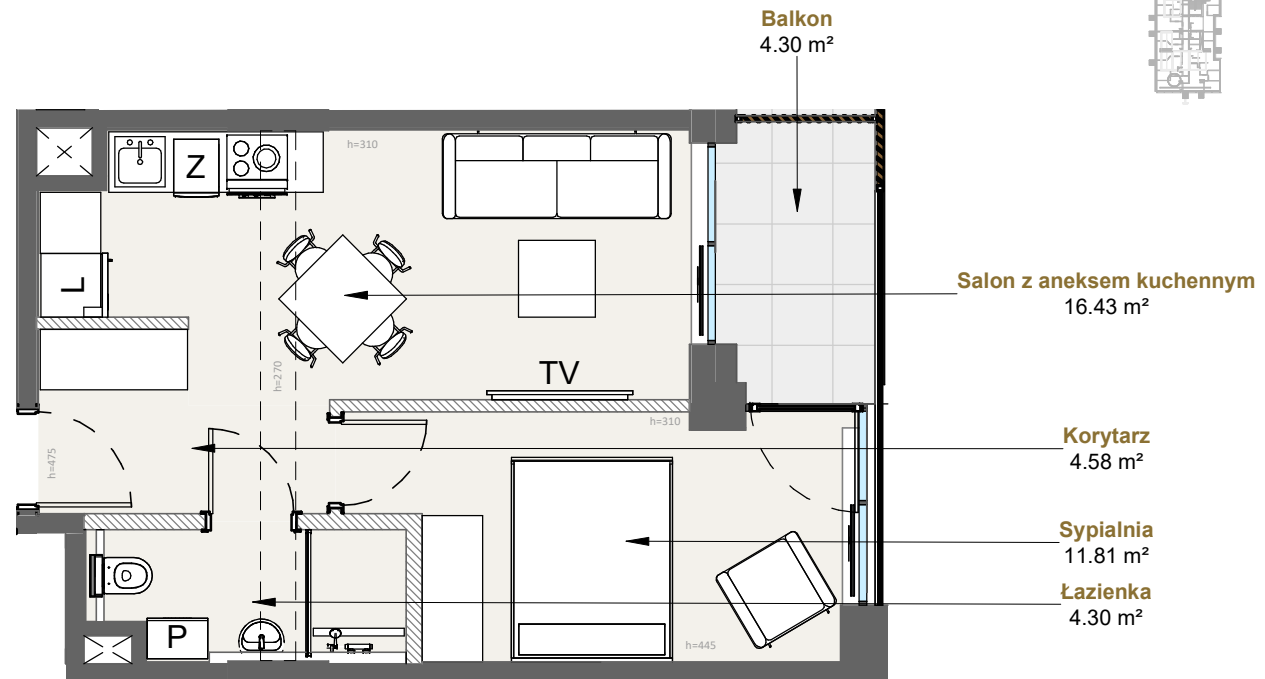

LAGUNA BESKIDÓW
APARTAMENTY NAD JEZIOREM

LOKALIZACJA: ZARZECZE K. ŻYWCA
UL. ZEGLARSKA

APARTAMENT: **G.311**

KONFIGURACJA: **3**

POWIERZCHNIA: **37.11 m²**

APARTAMENT 311 SEGMENT G

T: +48 880 717 212 T: +48 733 777 692 E: biuro@laguna-beskidow.pl

/////// Powierzchnia ścian działowych nadająca się do demontażu

www.lagunabeskidow.pl