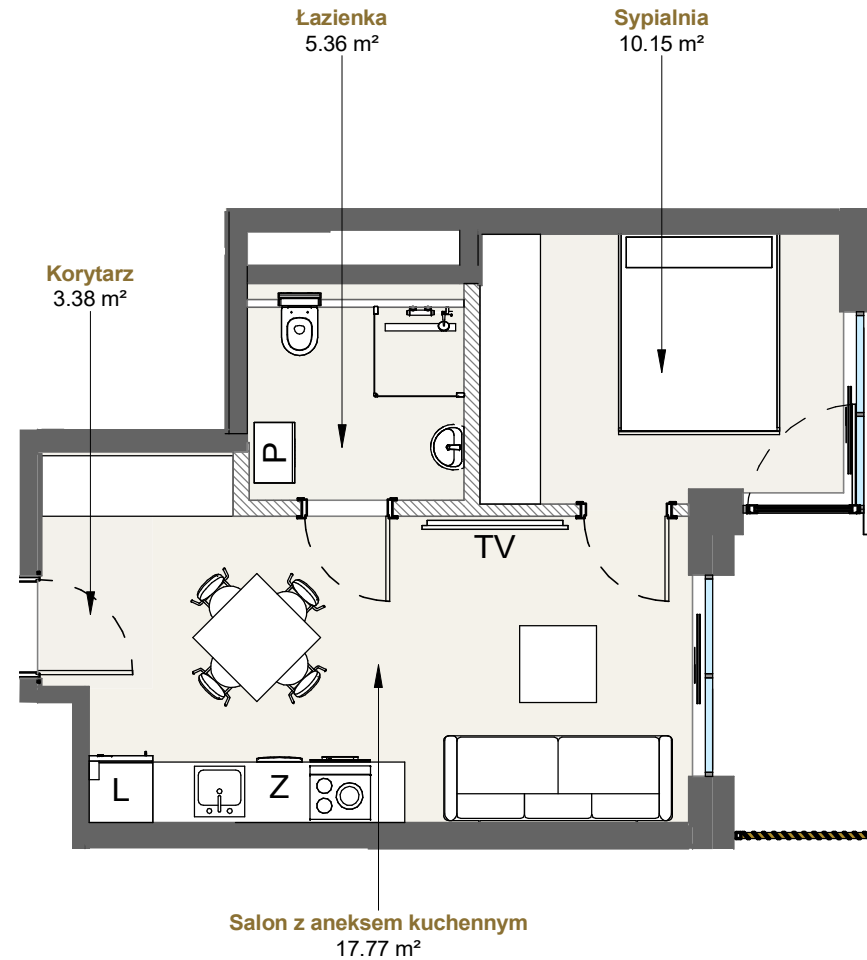

LAGUNA BESKIDÓW
APARTAMENTY NAD JEZIOREM

LOKALIZACJA: ZARZECZE K. ŻYWCA
UL. ZEGLARSKA

APARTAMENT: **G.309**

KONFIGURACJA: **PIĘTRO 2**

POWIERZCHNIA: **36.66 m²**

APARTAMENT 309

SEGMENT G

T: +48 880 717 212 T: +48 733 777 692 E: biuro@laguna-beskidow.pl

/////// Powierzchnia ścian działowych nadająca się do demontażu

www.lagunabeskidow.pl