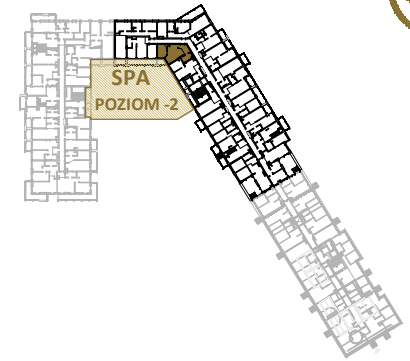

T: +48 880 717 212 T: +48 733 777 692 E: biuro@laguna-beskidow.pl

Ogłoszenie nie stanowi oferty handlowej w porozumieniu art. 66 Kodeksu Cywilnego, wszystkie dane mają charakter informacyjny i mogą ulec zmianie. Prosimy o kontakt w celu sprawdzenia aktualności oferty. Wszystkie wizualizacje są jedynie przybliżonym obrazem finalnego obiektu - gotowa inwestycja może odbiegać od wizualizacji kolorystycznie i konstrukcyjnie. Ostateczne wymiary zostaną określone podczas pomiarów powykonawczych i mogą się różnić w porównaniu do przedstawionej wersji przykładowej.

/////// Powierzchnia ścian działowych nadająca się do demontażu

www.lagunabeskidow.pl