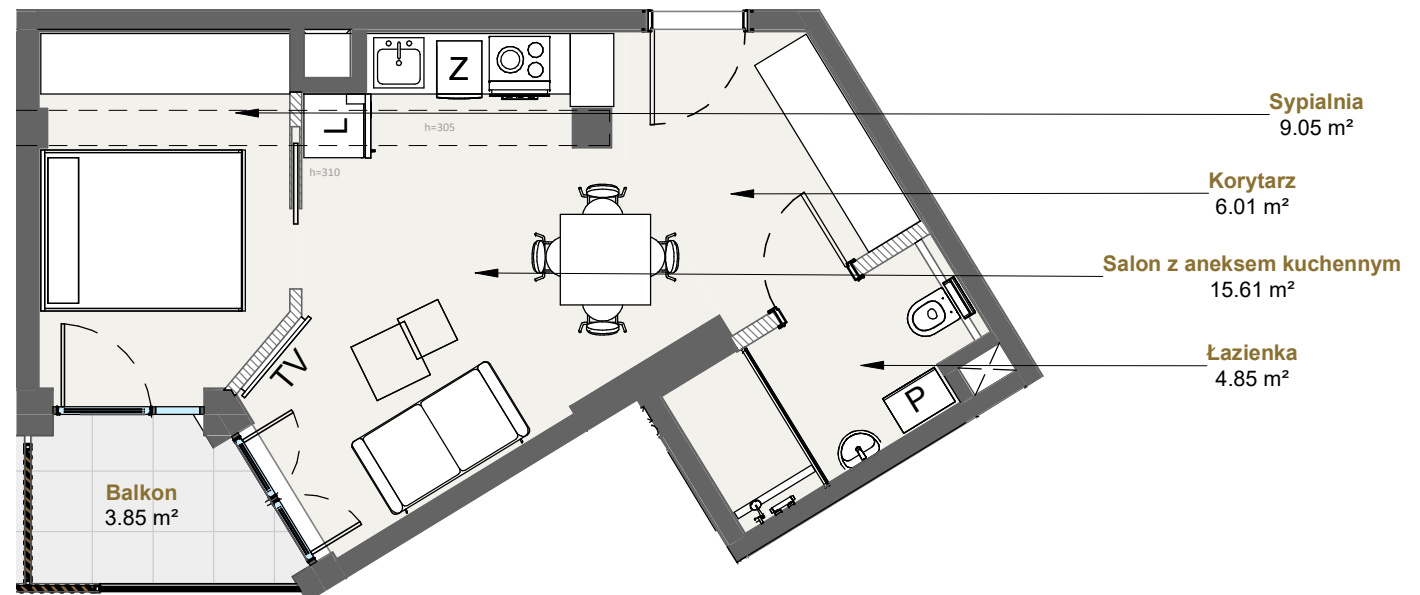

T: +48 880 717 212 T: +48 733 777 692 E: biuro@laguna-beskidow.pl

Ogłoszenie nie stanowi oferty handlowej w porozumieniu art. 66 Kodeksu Cywilnego, wszystkie dane mają charakter informacyjny i mogą ulec zmianie. Prosimy o kontakt w celu sprawdzenia aktualności oferty. Wszystkie wizualizacje są jedynie przybliżonym obrazem finalnego obiektu - gotowa inwestycja może odbiegać od wizualizacji kolorystycznie i konstrukcyjnie. Ostateczne wymiary zostaną określone podczas pomiarów powykonawczych i mogą się różnić w porównaniu do przedstawionej wersji przykładowej.

/////// Powierzchnia ścian działowych nadająca się do demontażu

www.lagunabeskidow.pl