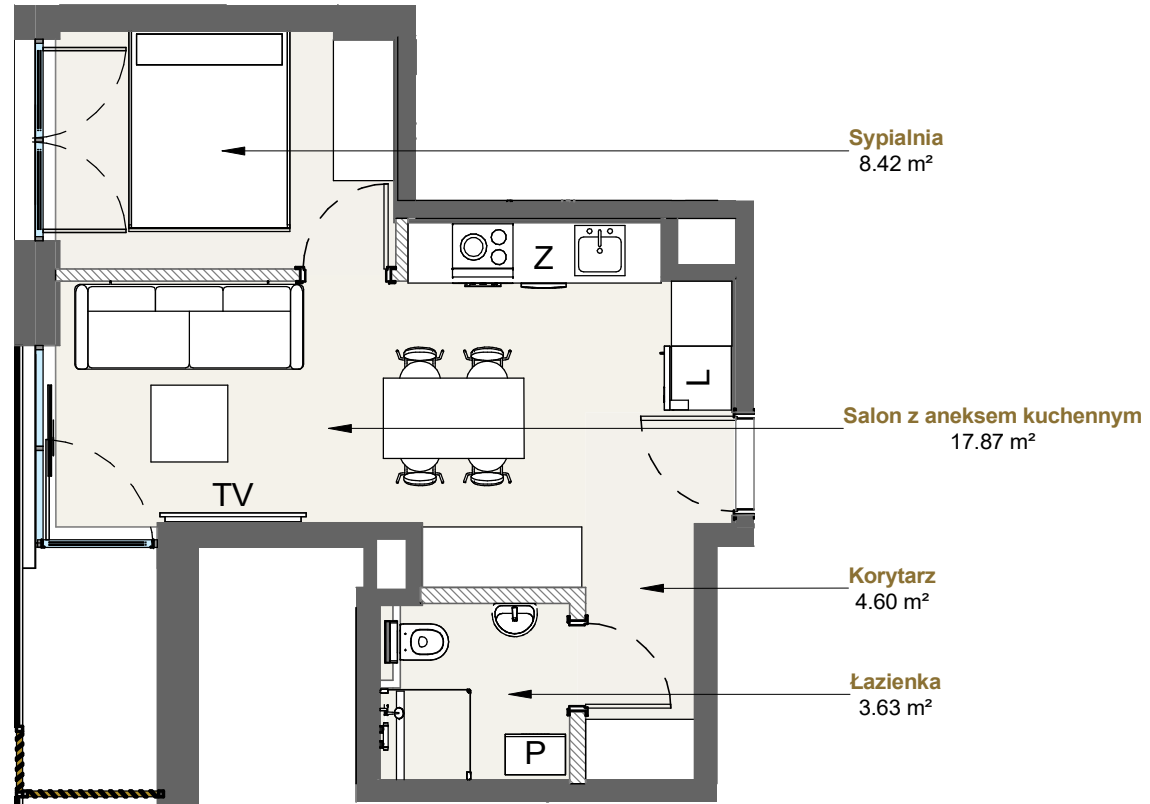

LAGUNA BESKIDÓW
APARTAMENTY NAD JEZIOREM

LOKALIZACJA: ZARZECZE K. ŻYWCA
UL. ZEGLARSKA

APARTAMENT: **G.301**

KONFIGURACJA: **PIĘTRO 2**

POWIERZCHNIA: **34.52 m²**

APARTAMENT 301 SEGMENT G

T: +48 880 717 212 T: +48 733 777 692 E: biuro@laguna-beskidow.pl

/////// Powierzchnia ścian działowych nadająca się do demontażu

www.lagunabeskidow.pl