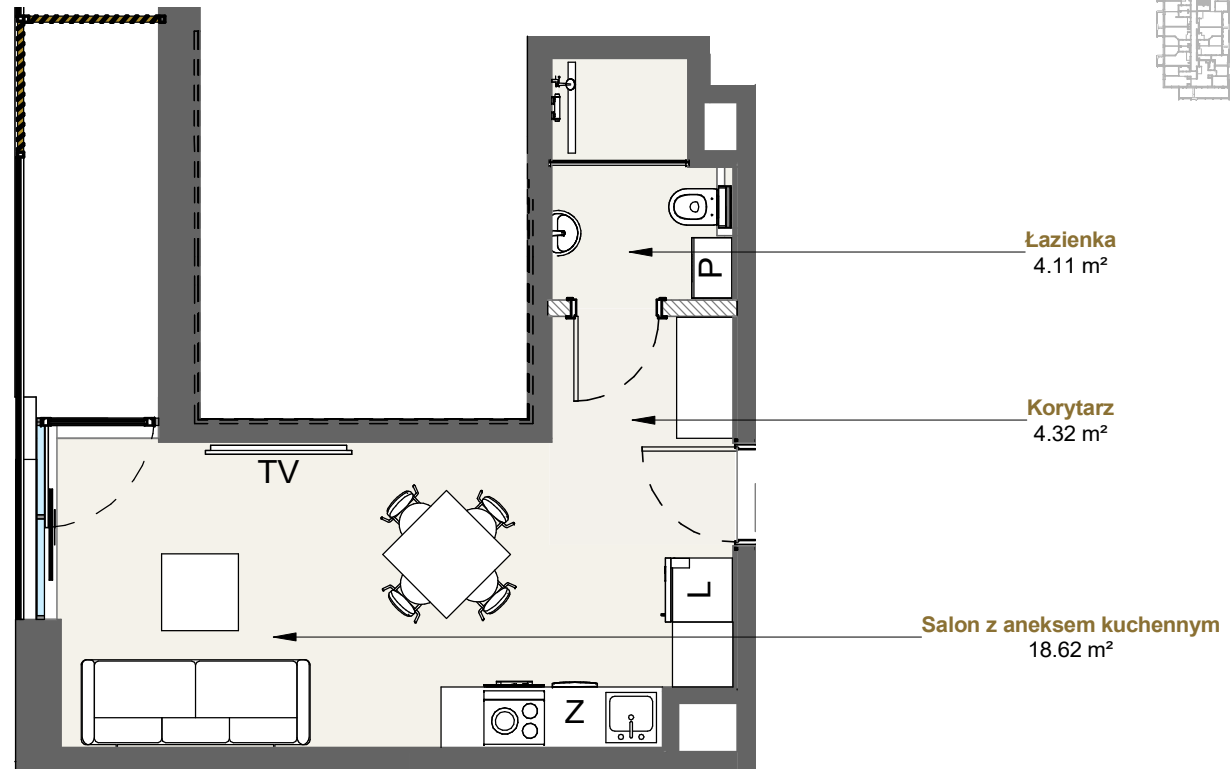

LAGUNA BESKIDÓW
APARTAMENTY NAD JEZIOREM

LOKALIZACJA: ZARZECZE K. ŻYWCA
UL. ZEGLARSKA

APARTAMENT: **G.220**

KONFIGURACJA: **PIĘTRO 1**

POWIERZCHNIA: **27.05 m²**

APARTAMENT 220 SEGMENT G

T: +48 880 717 212 T: +48 733 777 692 E: biuro@laguna-beskidow.pl

/////// Powierzchnia ścian działowych nadająca się do demontażu

www.lagunabeskidow.pl