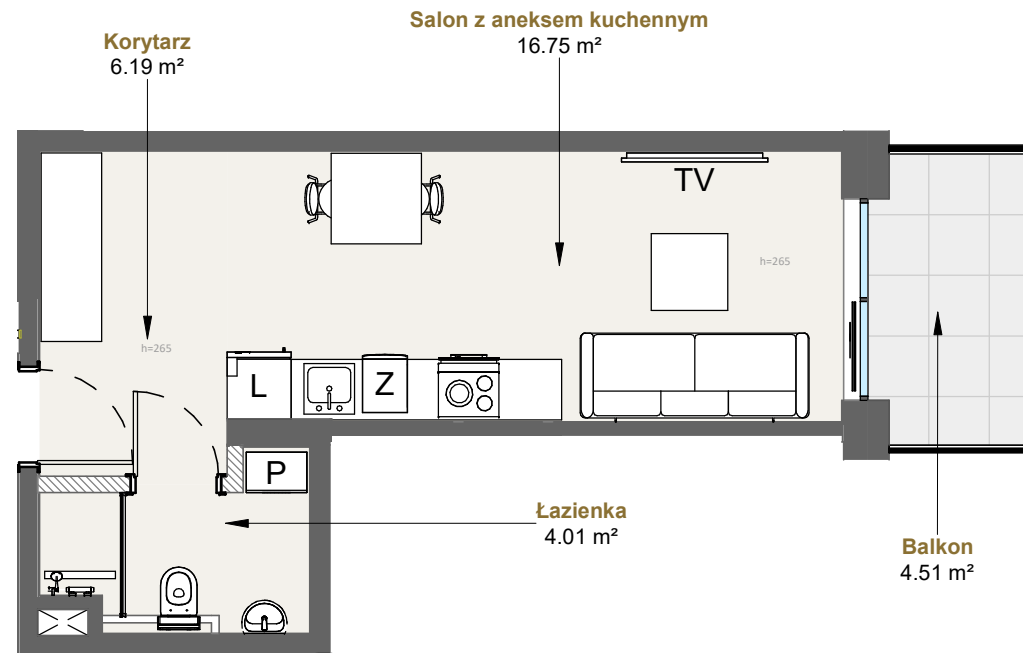

LAGUNA BESKIDÓW
APARTAMENTY NAD JEZIOREM

LOKALIZACJA: ZARZECZE K. ŻYWCA
UL. ZEGLARSKA

APARTAMENT: **G.208**

KONFIGURACJA: **2**

POWIERZCHNIA: **26.95 m²**

APARTAMENT 208 SEGMENT G

T: +48 880 717 212 T: +48 733 777 692 E: biuro@laguna-beskidow.pl

/////// Powierzchnia ścian działowych nadająca się do demontażu

www.lagunabeskidow.pl