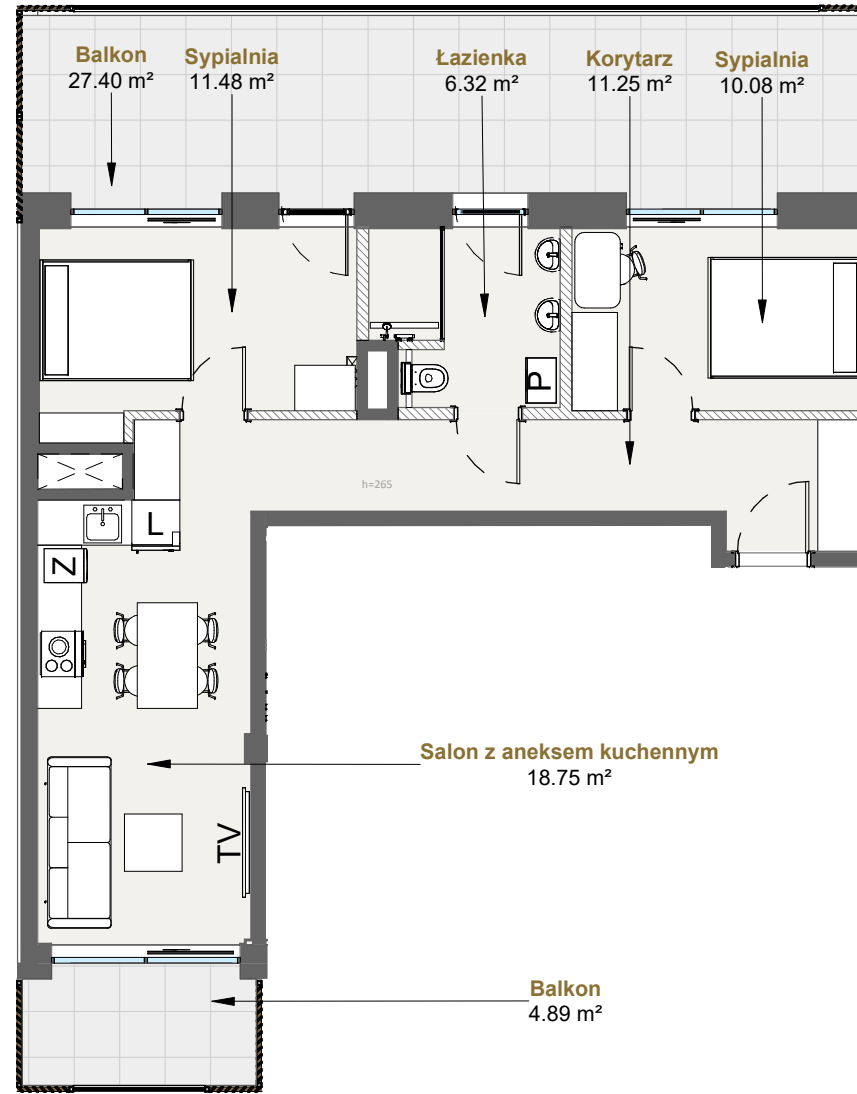

APARTAMENT 204 SEGMENT G

T: +48 880 717 212 T: +48 733 777 692 E: biuro@laguna-beskidow.pl

0m 1m 2m 3m 4m 5m

Ogłoszenie nie stanowi oferty handlowej w rozumieniu art. 66 Kodeksu Cywilnego, wszystkie dane mają charakter informacyjny i mogą ulec zmianie. Prosimy o kontakt w celu sprawdzenia aktualności oferty. Wszystkie wizualizacje są jedynie przybliżonym obrazem finalnego obiektu - gotowa inwestycja może odbiegać od wizualizacji kolorystycznie i konstrukcyjnie. Ostateczne wymiary zostaną określone podczas pomiarów powykonawczych i mogą się różnić w porównaniu do przedstawionej wersji przykładowej.

/////// Powierzchnia ścian działowych nadająca się do demontażu

www.lagunabeskidow.pl