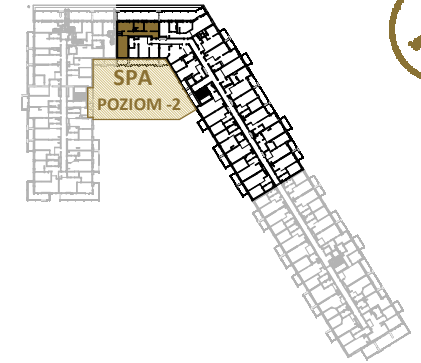

APARTAMENT 204 SEGMENT G

T: +48 880 717 212 T: +48 733 777 692 E: biuro@laguna-beskidow.pl

0m 1m 2m 3m 4m 5m

Ogłoszenie nie stanowi oferty handlowej w rozumieniu art. 66 Kodeksu Cywilnego, wszystkie dane mają charakter informacyjny i mogą ulec zmianie. Prosimy o kontakt w celu sprawdzenia aktualności oferty. Wszystkie wizualizacje są jedynie przybliżonym obrazem finalnego obiektu - gotowa inwestycja może odbiegać od wizualizacji kolorystycznie i konstrukcyjnie. Ostateczne wymiary zostaną określone podczas pomiarów powykonawczych i mogą się różnić w porównaniu do przedstawionej wersji przykładowej.

/////// Powierzchnia ścian działowych nadająca się do demontażu

www.lagunabeskidow.pl