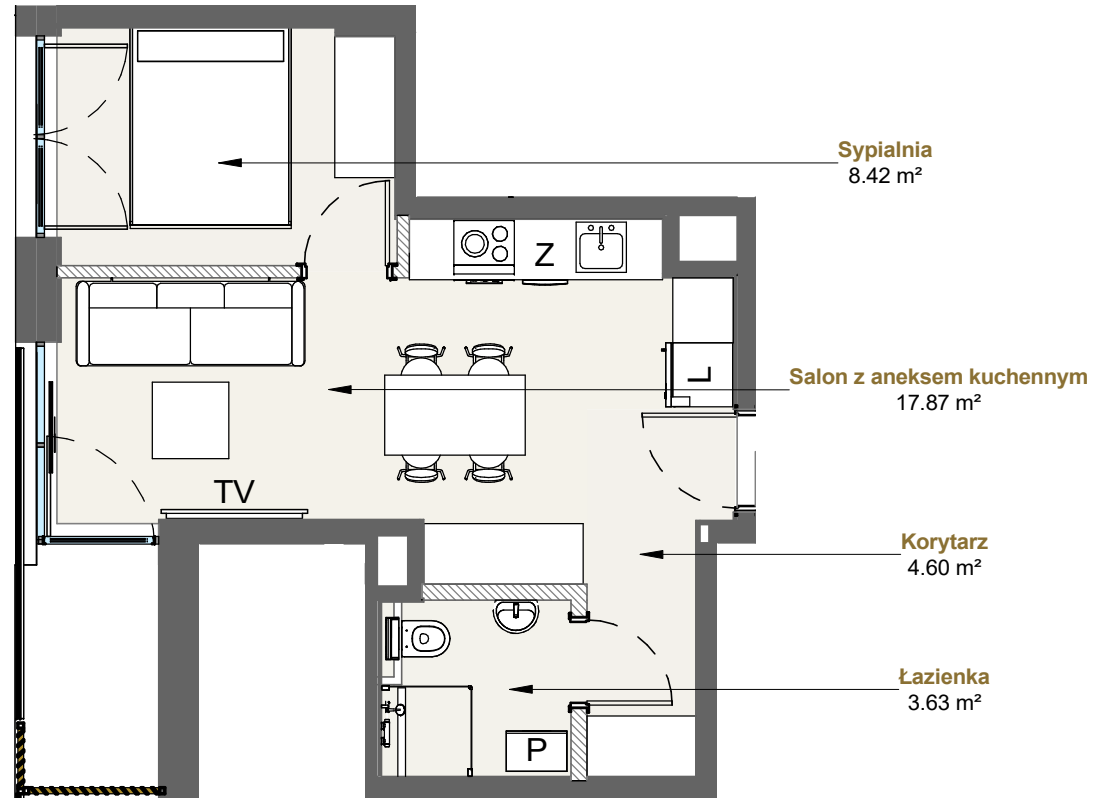

APARTAMENT 201 SEGMENT G

T: +48 880 717 212 T: +48 733 777 692 E: biuro@laguna-beskidow.pl

Ogłoszenie nie stanowi oferty handlowej w porozumieniu art. 66 Kodeksu Cywilnego, wszystkie dane mają charakter informacyjny i mogą ulec zmianie. Prosimy o kontakt w celu sprawdzenia aktualności oferty. Wszystkie wizualizacje są jedynie przybliżonym obrazem finalnego obiektu - gotowa inwestycja może odbiegać od wizualizacji kolorystycznie i konstrukcyjnie. Ostateczne wymiary zostaną określone podczas pomiarów powykonawczych i mogą się różnić w porównaniu do przedstawionej wersji przykładowej.

/////// Powierzchnia ścian działowych nadająca się do demontażu

www.lagunabeskidow.pl