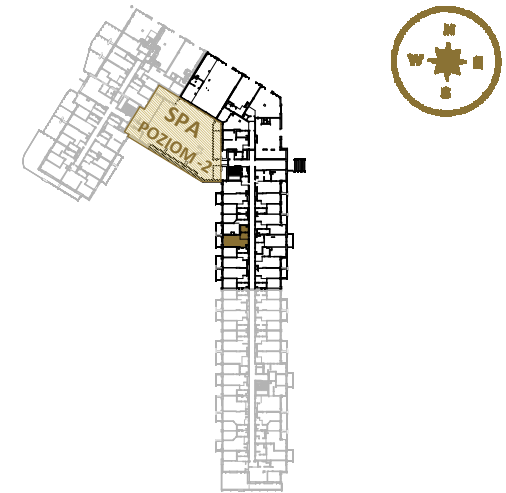

LAGUNA BESKIDÓW
APARTAMENTY NAD JEZIOREM

LOKALIZACJA: ZARZECZE K. ŻYWCA
UL. ZEGLARSKA

APARTAMENT: **G.111**

KONFIGURACJA: **1**

POWIERZCHNIA: **25.96 m²**

APARTAMENT 111 SEGMENT G

T: +48 880 717 212 T: +48 733 777 692 E: biuro@laguna-beskidow.pl