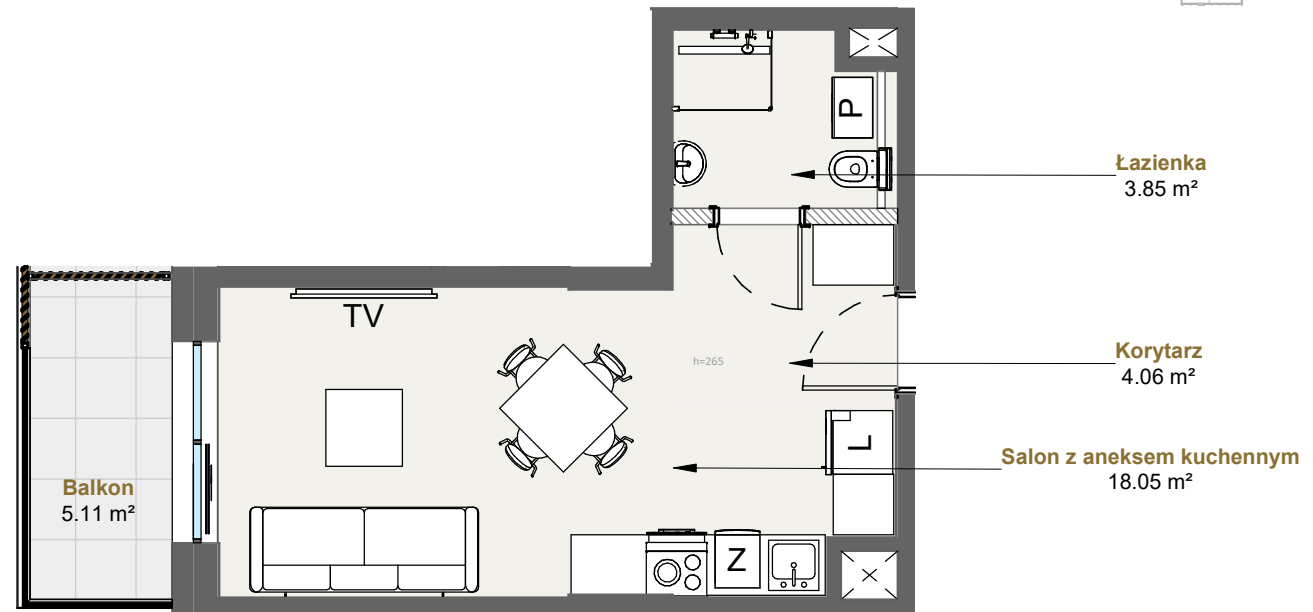

LAGUNA BESKIDÓW
APARTAMENTY NAD JEZIOREM

LOKALIZACJA: ZARZECZE K. ŻYWCA
UL. ZEGLARSKA

APARTAMENT: **G.111**

KONFIGURACJA: **1**

POWIERZCHNIA: **25.96 m²**

APARTAMENT 111 SEGMENT G

T: +48 880 717 212 T: +48 733 777 692 E: biuro@laguna-beskidow.pl

/////// Powierzchnia ścian działowych nadająca się do demontażu

www.lagunabeskidow.pl