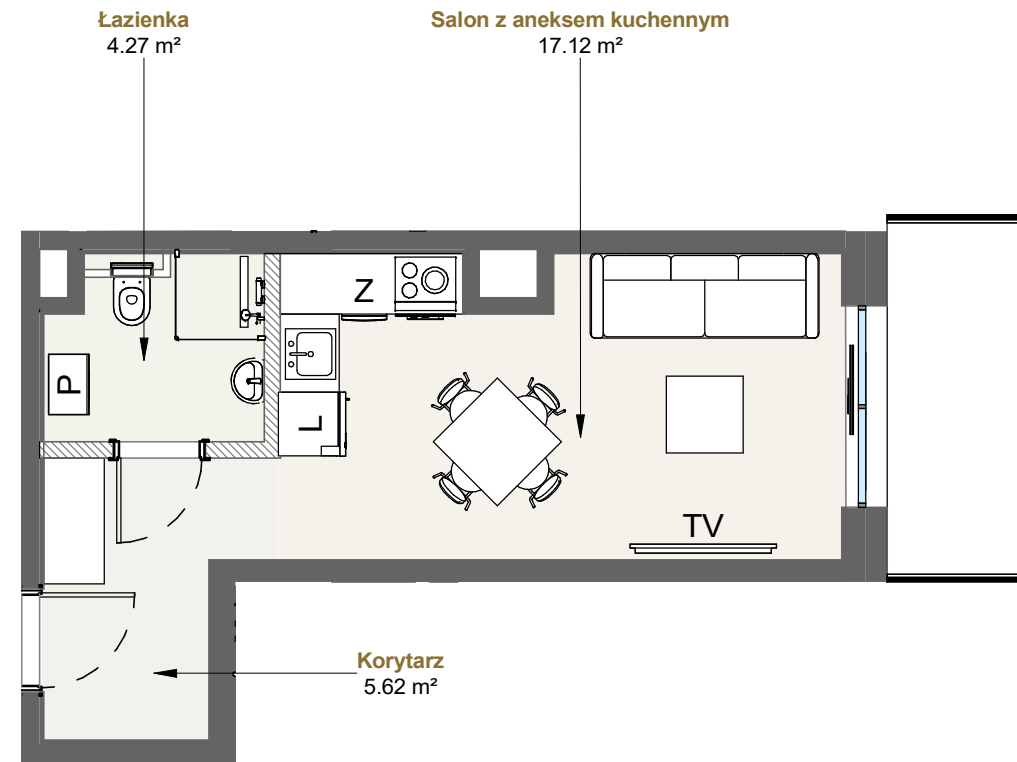

LAGUNA BESKIDÓW
APARTAMENTY NAD JEZIOREM

LOKALIZACJA: ZARZECZE K. ŻYWCA
UL. ZEGLARSKA

APARTAMENT: **G.106**

KONFIGURACJA: **PARTER**

POWIERZCHNIA: **27.01 m²**

APARTAMENT 106 SEGMENT G

T: +48 880 717 212 T: +48 733 777 692 E: biuro@laguna-beskidow.pl

/////// Powierzchnia ścian działowych nadająca się do demontażu

www.lagunabeskidow.pl