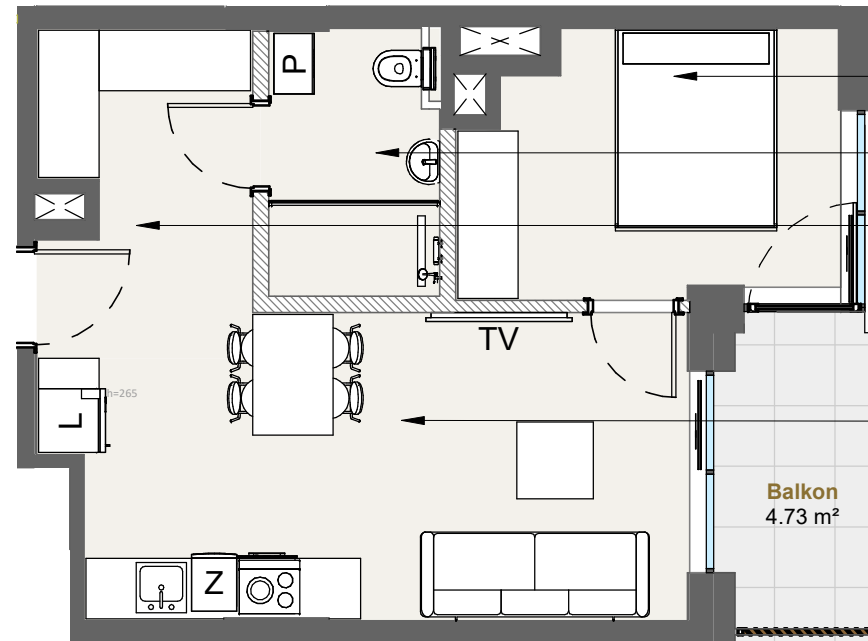

LAGUNA BESKIDÓW  
APARTAMENTY NAD JEZIOREM

LOKALIZACJA: ZARZECZE K. ŻYWCA  
UL. ZEGLARSKA

APARTAMENT: **G.103**

KONFIGURACJA: **1**

POWIERZCHNIA: **40.60 m<sup>2</sup>**

## APARTAMENT 103 SEGMENT G

Sypialnia  
10.12 m<sup>2</sup>

Łazienka  
4.98 m<sup>2</sup>

Korytarz  
6.90 m<sup>2</sup>

Salon z aneksem kuchennym  
18.61 m<sup>2</sup>

Balkon  
4.73 m<sup>2</sup>

T: +48 880 717 212 T: +48 733 777 692 E: [biuro@laguna-beskidow.pl](mailto:biuro@laguna-beskidow.pl)

/////// Powierzchnia ścian działowych nadająca się do demontażu

[www.lagunabeskidow.pl](http://www.lagunabeskidow.pl)