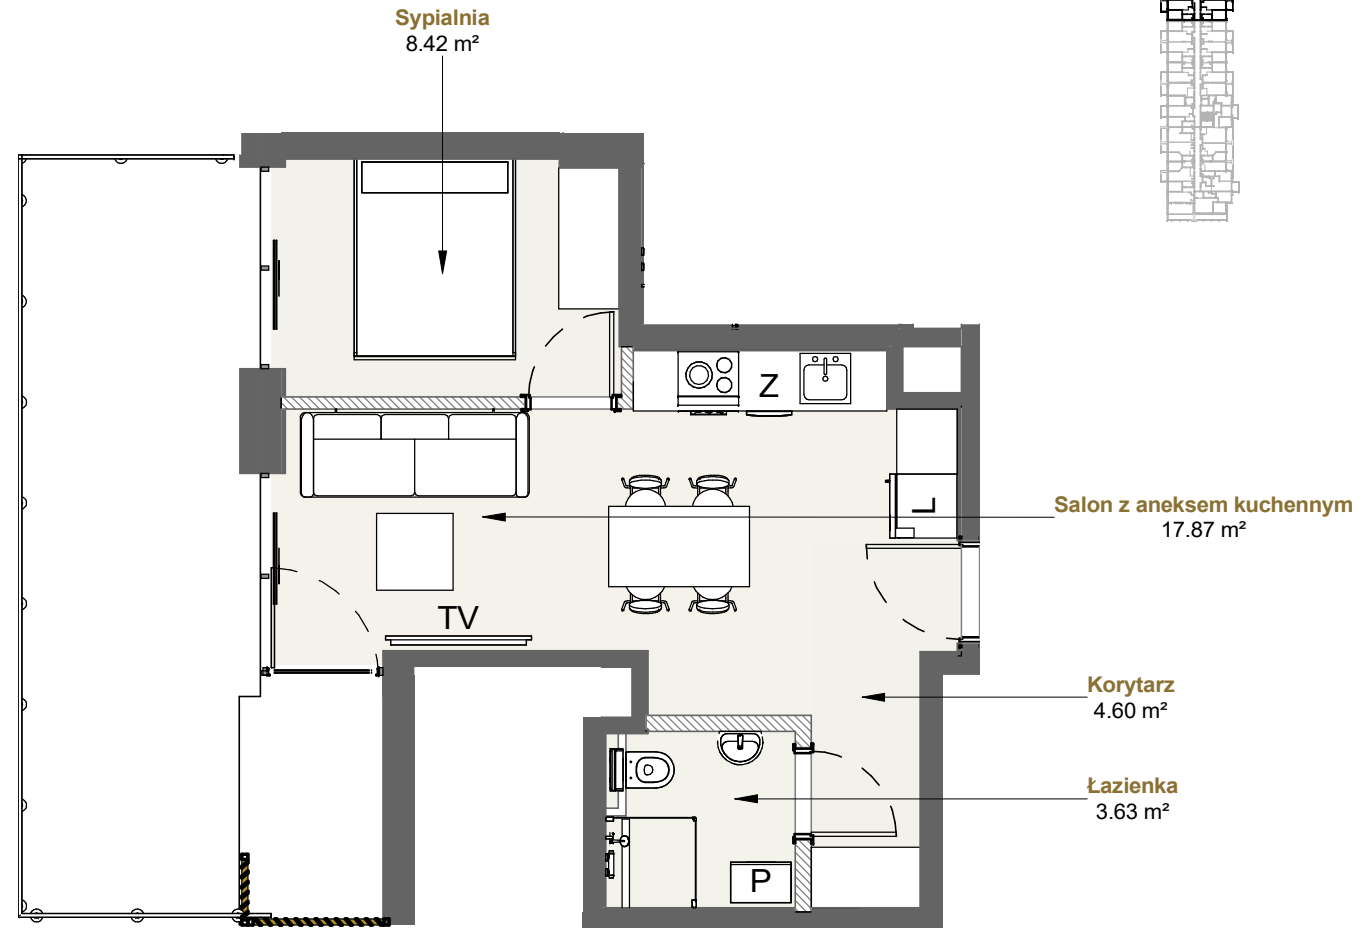

LAGUNA BESKIDÓW
APARTAMENTY NAD JEZIOREM

LOKALIZACJA: ZARZĘCZE K. ŻYWCA
UL. ZEGLARSKA

APARTAMENT: **G.101**

KONFIGURACJA: **PARTER**

POWIERZCHNIA: **34.52 m²**

APARTAMENT 101

SEGMENT G

T: +48 880 717 212 T: +48 733 777 692 E: biuro@laguna-beskidow.pl 0m 1m 2m 3m 4m 5m

/////// Powierzchnia ścian działowych nadająca się do demontażu

www.lagunabeskidow.pl