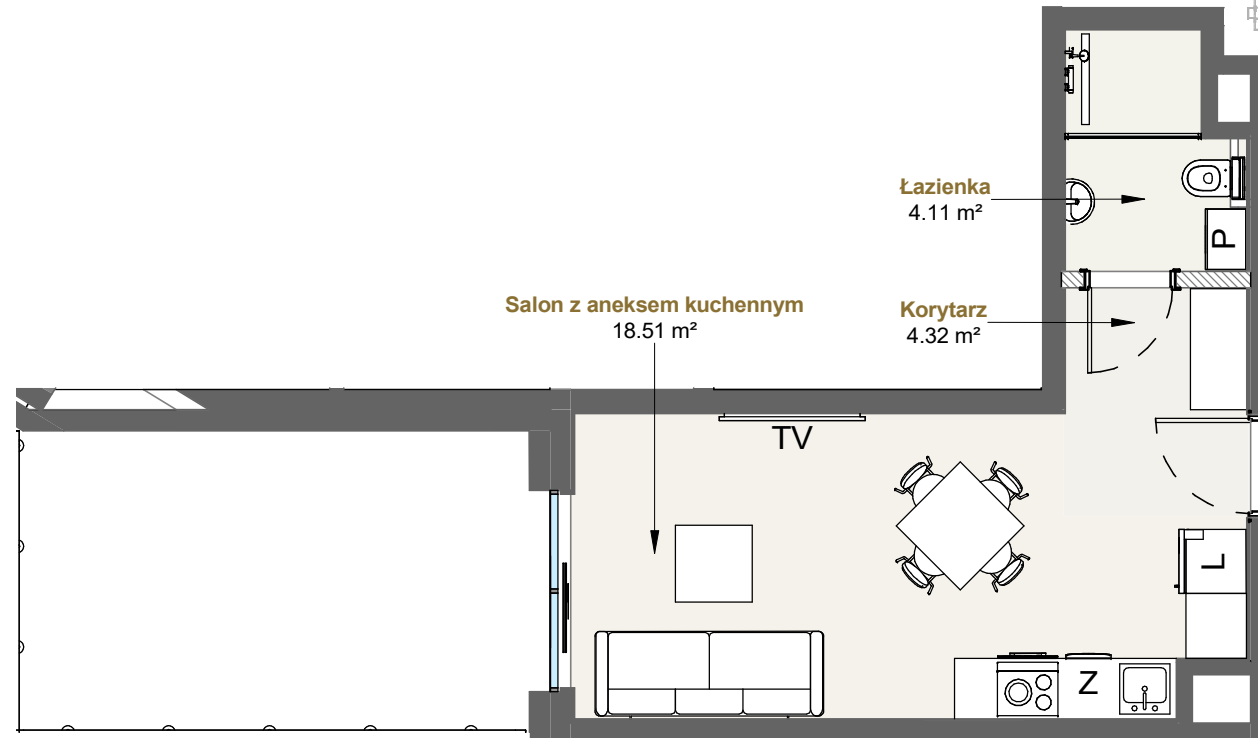

APARTAMENT 012 SEGMENT G

T: +48 880 717 212 T: +48 733 777 692 E: biuro@laguna-beskidow.pl

Ogłoszenie nie stanowi oferty handlowej w rozumieniu art. 66 Kodeksu Cywilnego, wszystkie dane mają charakter informacyjny i mogą ulec zmianie. Prosimy o kontakt w celu sprawdzenia aktualności oferty. Wszystkie wizualizacje są jedynie przybliżonym obrazem finalnego obiektu - gotowa inwestycja może odbiegać od wizualizacji kolorystycznie i konstrukcyjnie. Ostateczne wymiary zostaną określone podczas pomiarów powykonawczych i mogą się różnić w porównaniu do przedstawionej wersji przykładowej.

/////// Powierzchnia ścian działowych nadająca się do demontażu

www.lagunabeskidow.pl