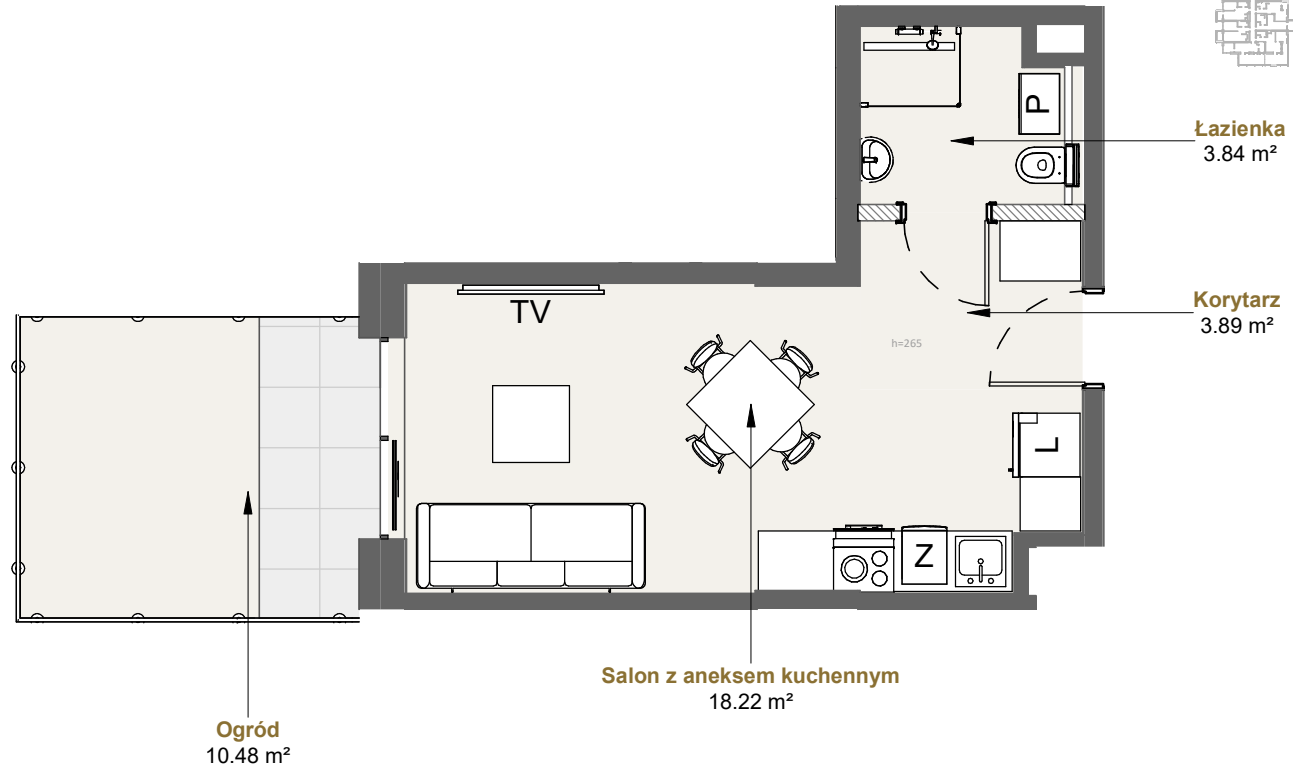

T: +48 880 717 212 T: +48 733 777 692 E: biuro@laguna-beskidow.pl

Ogłoszenie nie stanowi oferty handlowej w porozumieniu art. 66 Kodeksu Cywilnego, wszystkie dane mają charakter informacyjny i mogą ulec zmianie. Prosimy o kontakt w celu sprawdzenia aktualności oferty. Wszystkie wizualizacje są jedynie przybliżonym obrazem finalnego obiektu - gotowa inwestycja może odbiegać od wizualizacji kolorystycznie i konstrukcyjnie. Ostateczne wymiary zostaną określone podczas pomiarów powykonawczych i mogą się różnić w porównaniu do przedstawionej wersji przykładowej.

/////// Powierzchnia ścian działowych nadająca się do demontażu

www.lagunabeskidow.pl