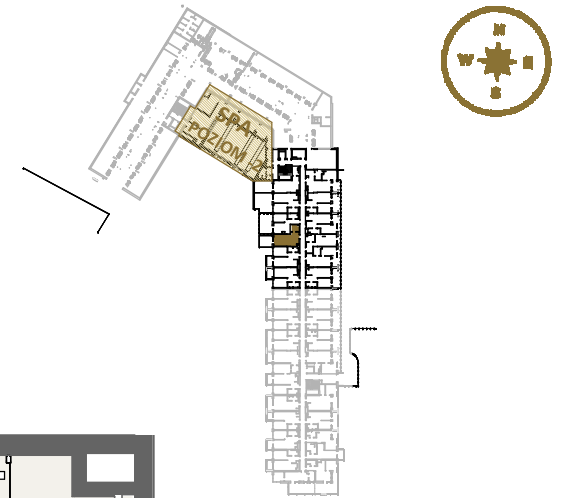

T: +48 880 717 212 T: +48 733 777 692 E: biuro@laguna-beskidow.pl

Ogłoszenie nie stanowi oferty handlowej w porozumieniu art. 66 Kodeksu Cywilnego, wszystkie dane mają charakter informacyjny i mogą ulec zmianie. Prosimy o kontakt w celu sprawdzenia aktualności oferty. Wszystkie wizualizacje są jedynie przybliżonym obrazem finalnego obiektu - gotowa inwestycja może odbiegać od wizualizacji kolorystycznie i konstrukcyjnie. Ostateczne wymiary zostaną określone podczas pomiarów powykonawczych i mogą się różnić w porównaniu do przedstawionej wersji przykładowej.

/////// Powierzchnia ścian działowych nadająca się do demontażu

www.lagunabeskidow.pl