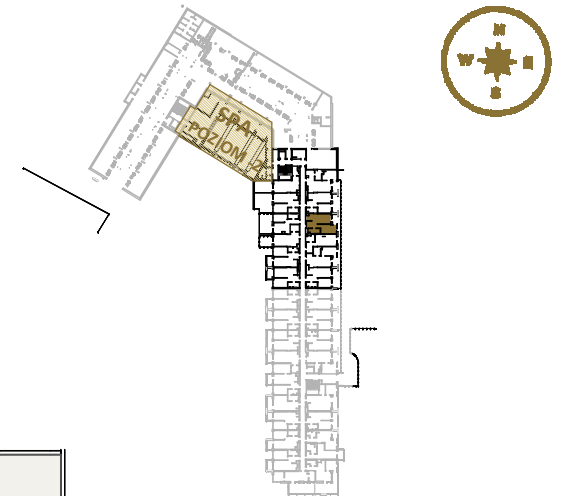

LAGUNA BESKIDÓW
APARTAMENTY NAD JEZIOREM

LOKALIZACJA: ZARZECZE K. ŻYWCA
UL. ZEGLARSKA

APARTAMENT: **G.003**

KONFIGURACJA: **PRZYZEMIE**

POWIERZCHNIA: **37.08 m²**

APARTAMENT 003 SEGMENT G

T: +48 880 717 212 T: +48 733 777 692 E: biuro@laguna-beskidow.pl