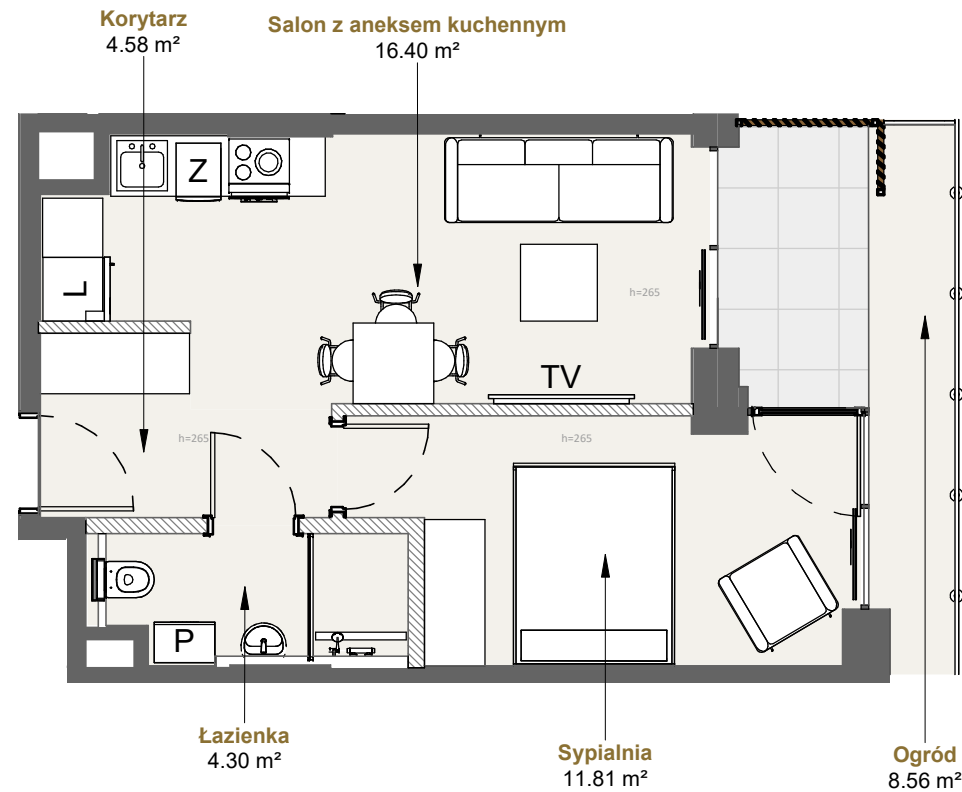

LAGUNA BESKIDÓW
APARTAMENTY NAD JEZIOREM

LOKALIZACJA: ZARZECZE K. ŻYWCA
UL. ZEGLARSKA

APARTAMENT: **G.003**

KONFIGURACJA: **PRZYZEMIE**

POWIERZCHNIA: **37.08 m²**

APARTAMENT 003 SEGMENT G

T: +48 880 717 212 T: +48 733 777 692 E: biuro@laguna-beskidow.pl

/////// Powierzchnia ścian działowych nadająca się do demontażu

www.lagunabeskidow.pl