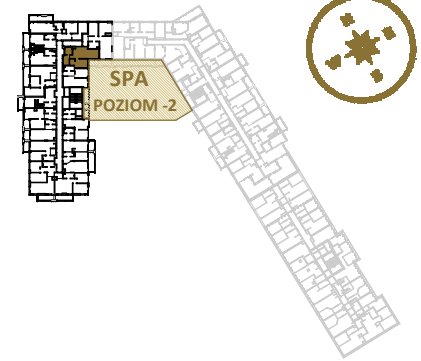

LAGUNA BESKIDÓW
APARTAMENTY NAD JEZIOREM

LOKALIZACJA: ZARZECZE K. ŻYWCA
UL. ZEGLARSKA

APARTAMENT: **F.315**

KONFIGURACJA: **PIĘTRO 2**

POWIERZCHNIA: **40.22 m²**

APARTAMENT 315 SEGMENT F

T: +48 880 717 212 T: +48 733 777 692 E: biuro@laguna-beskidow.pl