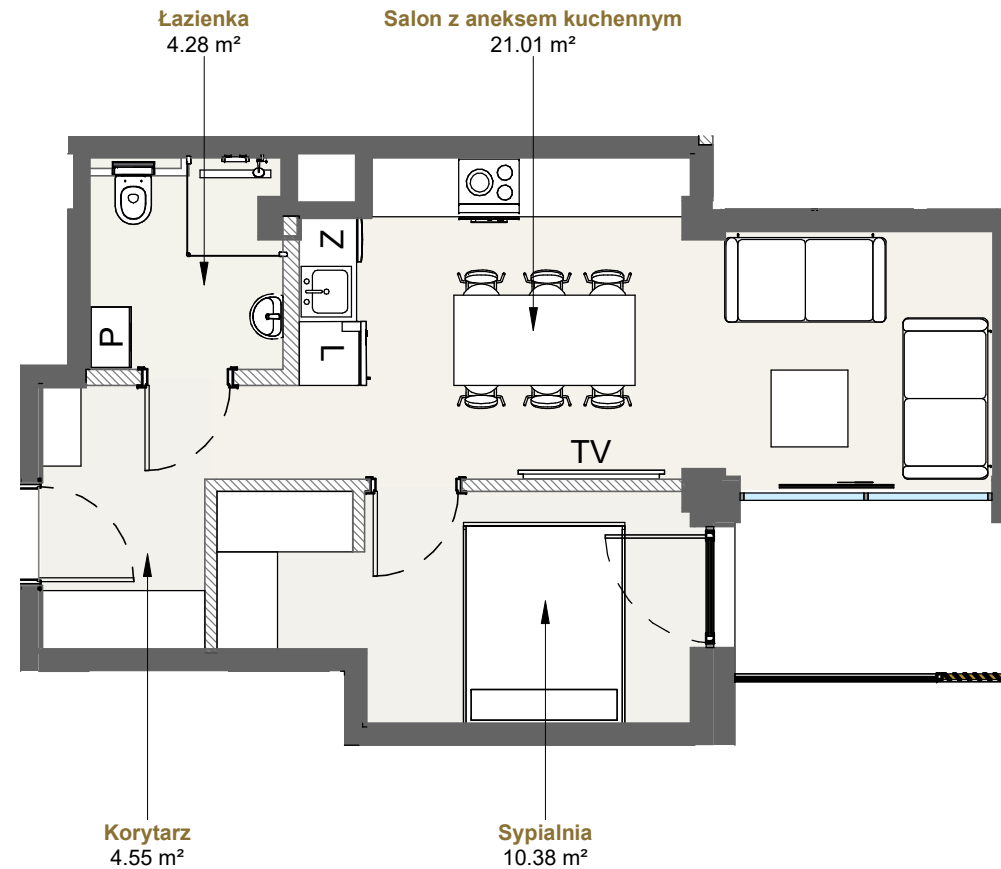

LAGUNA BESKIDÓW
APARTAMENTY NAD JEZIOREM

LOKALIZACJA: ZARZECZE K. ŻYWCA
UL. ZEGLARSKA

APARTAMENT: **F.315**

KONFIGURACJA: **PIĘTRO 2**

POWIERZCHNIA: **40.22 m²**

APARTAMENT 315 SEGMENT F

T: +48 880 717 212 T: +48 733 777 692 E: biuro@laguna-beskidow.pl

/////// Powierzchnia ścian działowych nadająca się do demontażu

www.lagunabeskidow.pl