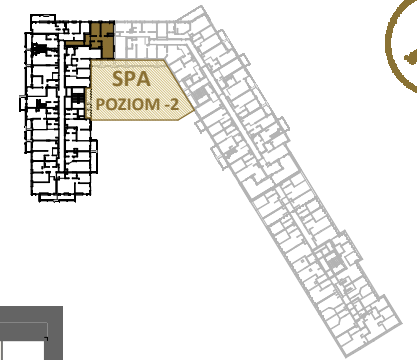

LAGUNA BESKIDÓW
APARTAMENTY NAD JEZIOREM

LOKALIZACJA: ZARZECZE K. ŻYWCA
UL. ZEGLARSKA

APARTAMENT: **F.314**

KONFIGURACJA: **PIĘTRO 2**

POWIERZCHNIA: **59.36 m²**

APARTAMENT 314 SEGMENT F

T: +48 880 717 212 T: +48 733 777 692 E: biuro@laguna-beskidow.pl

0m 1m 2m 3m 4m 5m

Ogłoszenie nie stanowi oferty handlowej w rozumieniu art. 66 Kodeksu Cywilnego, wszystkie dane mają charakter informacyjny i mogą ulec zmianie. Prosimy o kontakt w celu sprawdzenia aktualności oferty. Wszystkie wizualizacje są jedynie przybliżonym obrazem finalnego obiektu – gotowa inwestycja może odbiegać od wizualizacji kolorystycznie i konstrukcyjnie. Ostateczne wymiary zostaną określone podczas pomiarów powykonawczych i mogą się różnić w porównaniu do przedstawionej wersji przykładowej.