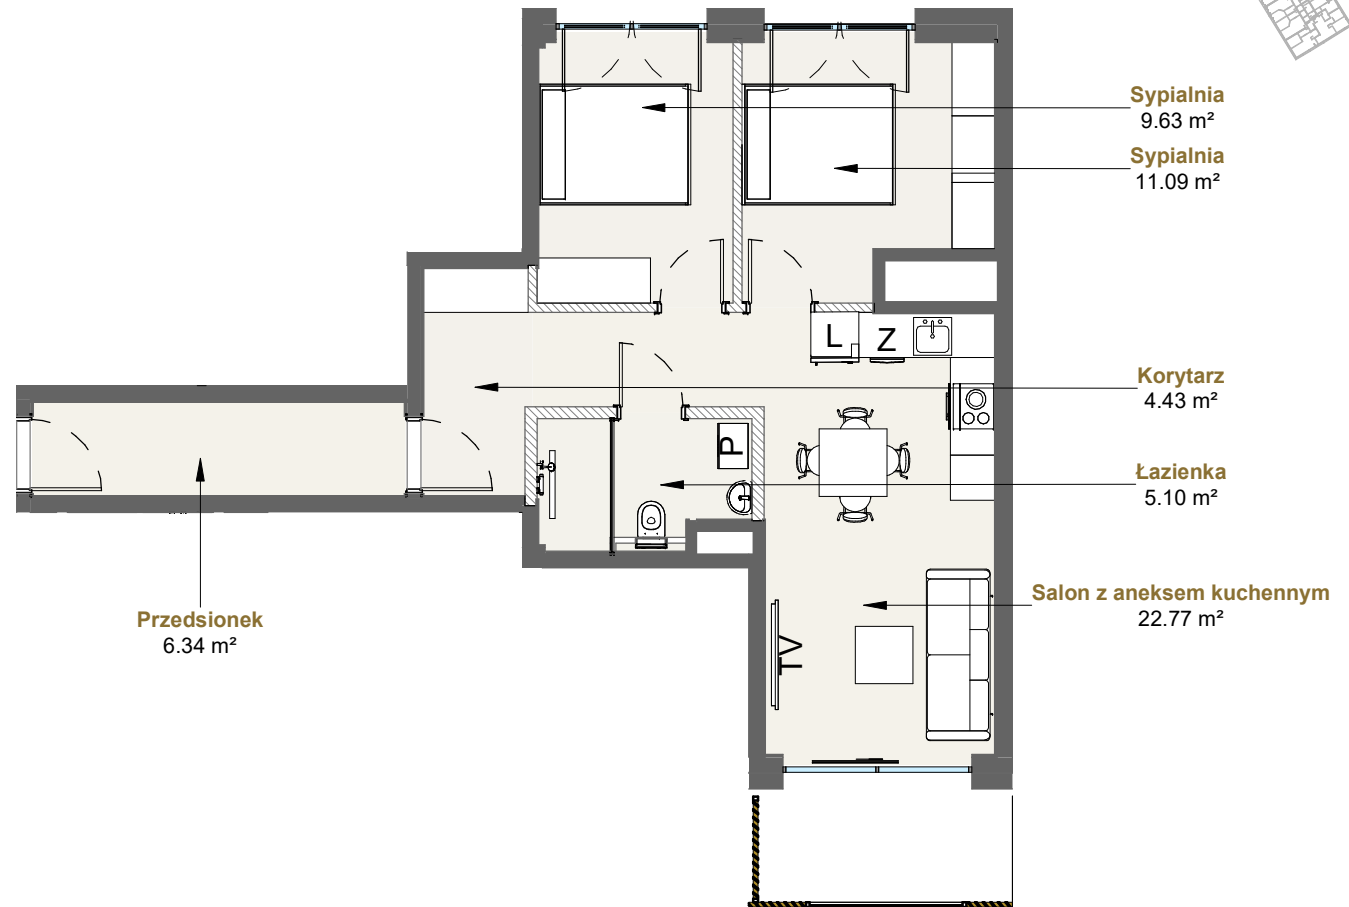

LAGUNA BESKIDÓW
APARTAMENTY NAD JEZIOREM

LOKALIZACJA: ZARZECZE K. ŻYWCA
UL. ZEGLARSKA

APARTAMENT: **F.314**

KONFIGURACJA: **PIĘTRO 2**

POWIERZCHNIA: **59.36 m²**

APARTAMENT 314 SEGMENT F

T: +48 880 717 212 T: +48 733 777 692 E: biuro@laguna-beskidow.pl

0m 1m 2m 3m 4m 5m

Ogłoszenie nie stanowi oferty handlowej w rozumieniu art. 66 Kodeksu Cywilnego, wszystkie dane mają charakter informacyjny i mogą ulec zmianie. Prosimy o kontakt w celu sprawdzenia aktualności oferty. Wszystkie wizualizacje są jedynie przybliżonym obrazem finalnego obiektu – gotowa inwestycja może odbiegać od wizualizacji kolorystycznie i konstrukcyjnie. Ostateczne wymiary zostaną określone podczas pomiarów powykonawczych i mogą się różnić w porównaniu do przedstawionej wersji przykładowej.

/////// Powierzchnia ścian działowych nadająca się do demontażu

www.lagunabeskidow.pl