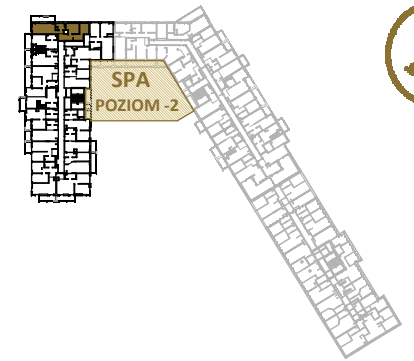

T: +48 880 717 212 T: +48 733 777 692 E: biuro@laguna-beskidow.pl

Ogłoszenie nie stanowi oferty handlowej w rozumieniu art. 66 Kodeksu Cywilnego, wszystkie dane mają charakter informacyjny i mogą ulec zmianie. Prosimy o kontakt w celu sprawdzenia aktualności oferty. Wszystkie wizualizacje są jedynie przybliżonym obrazem finalnego obiektu – gotowa inwestycja może odbiegać od wizualizacji kolorystycznie i konstrukcyjnie. Ostateczne wymiary zostaną określone podczas pomiarów powykonawczych i mogą się różnić w porównaniu do przedstawionej wersji przykładowej.

/////// Powierzchnia ścian działowych nadająca się do demontażu

www.lagunabeskidow.pl