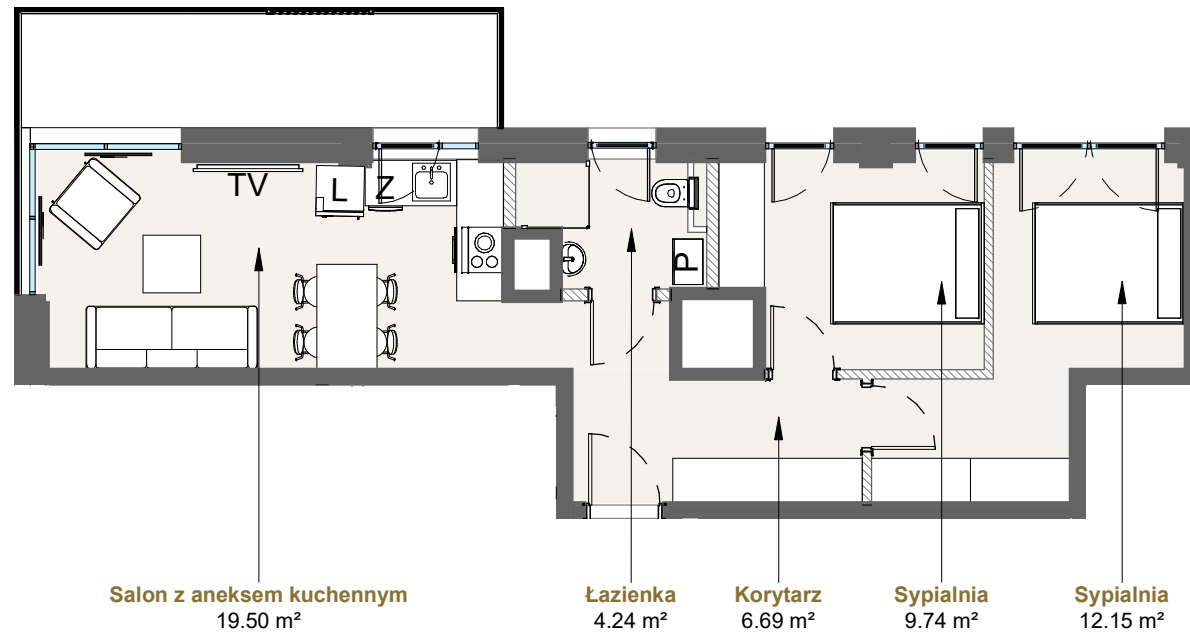

T: +48 880 717 212 T: +48 733 777 692 E: biuro@laguna-beskidow.pl

Ogłoszenie nie stanowi oferty handlowej w rozumieniu art. 66 Kodeksu Cywilnego, wszystkie dane mają charakter informacyjny i mogą ulec zmianie. Prosimy o kontakt w celu sprawdzenia aktualności oferty. Wszystkie wizualizacje są jedynie przybliżonym obrazem finalnego obiektu – gotowa inwestycja może odbiegać od wizualizacji kolorystycznie i konstrukcyjnie. Ostateczne wymiary zostaną określone podczas pomiarów powykonawczych i mogą się różnić w porównaniu do przedstawionej wersji przykładowej.

/////// Powierzchnia ścian działowych nadająca się do demontażu

www.lagunabeskidow.pl