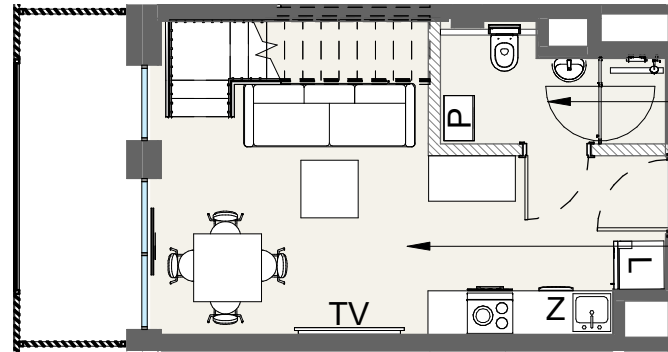

LAGUNA BESKIDÓW
APARTAMENTY NAD JEZIOREM

LOKALIZACJA: ZARZECZE K. ŻYWCA
UL. ZEGLARSKA

APARTAMENT: **F.311**

KONFIGURACJA: **PIĘTRO 2**

POWIERZCHNIA: **31.82 m²**

APARTAMENT 311 SEGMENT F

Łazienka
4.42 m²

Salon z aneksem kuchennym
22.73 m²

/////// Powierzchnia ścian działowych nadająca się do demontażu

www.lagunabeskidow.pl