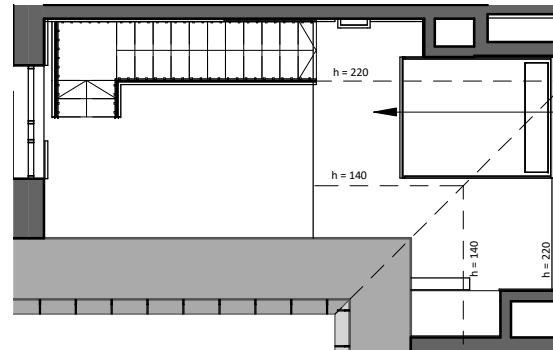

LAGUNA BESKIDÓW
APARTAMENTY NAD JEZIOREM

LOKALIZACJA: ZARZECZE K. ŻYWCA
UL. ZEGLARSKA

APARTAMENT: **F.311**

KONFIGURACJA: **PIĘTRO 2**

POWIERZCHNIA: **31.82 m²**

APARTAMENT 311 SEGMENT F

Łazienka
4.42 m²

Salon z aneksem kuchennym
22.73 m²

Antresola
4.66 m²

T: +48 880 717 212 T: +48 733 777 692 E: biuro@laguna-beskidow.pl

Ogłoszenie nie stanowi oferty handlowej w porozumieniu art. 66 Kodeksu Cywilnego, wszystkie dane mają charakter informacyjny i mogą ulec zmianie. Prosimy o kontakt w celu sprawdzenia aktualności oferty. Wszystkie wizualizacje są jedynie przybliżonym obrazem finalnego obiektu - gotowa inwestycja może odbiegać od wizualizacji kolorystycznie i konstrukcyjnie. Ostateczne wymiary zostaną określone podczas pomiarów powykonawczych i mogą się różnić w porównaniu do przedstawionej wersji przykładowej.

/////// Powierzchnia ścian działowych nadająca się do demontażu

www.lagunabeskidow.pl