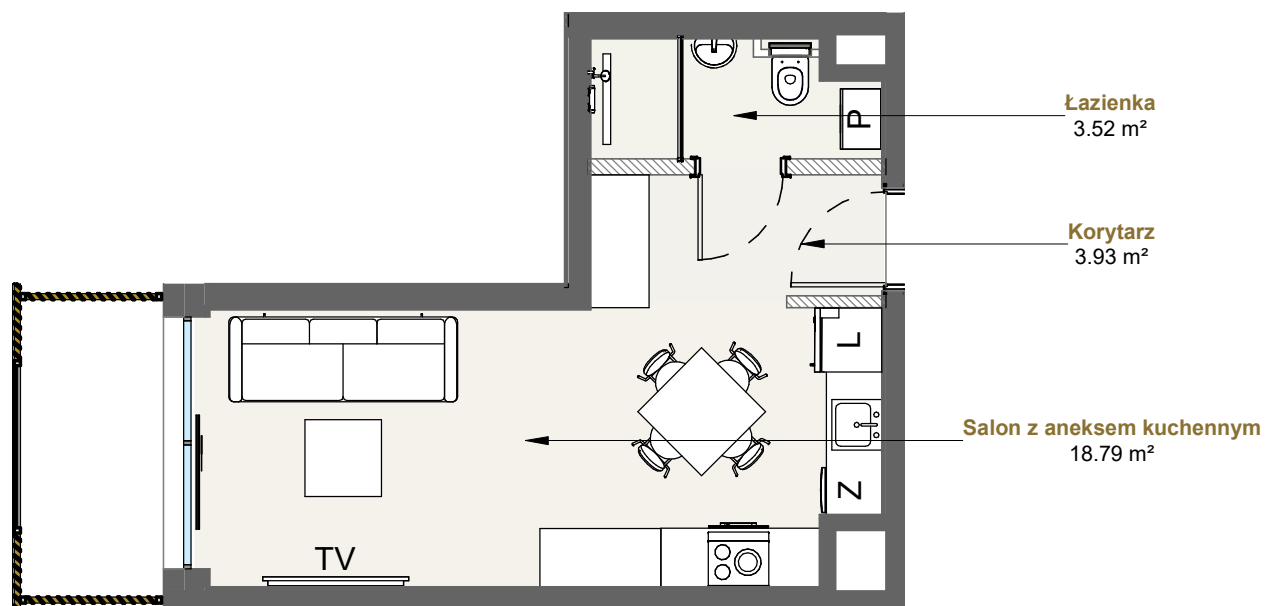

LAGUNA BESKIDÓW
APARTAMENTY NAD JEZIOREM

LOKALIZACJA: ZARZĘCZE K. ŻYWCA
UL. ZEGLARSKA

APARTAMENT: **F.307**

KONFIGURACJA: **PIĘTRO 2**

POWIERZCHNIA: **26.23 m²**

APARTAMENT 307 SEGMENT F

T: +48 880 717 212 T: +48 733 777 692 E: biuro@laguna-beskidow.pl

/////// Powierzchnia ścian działowych nadająca się do demontażu

www.lagunabeskidow.pl