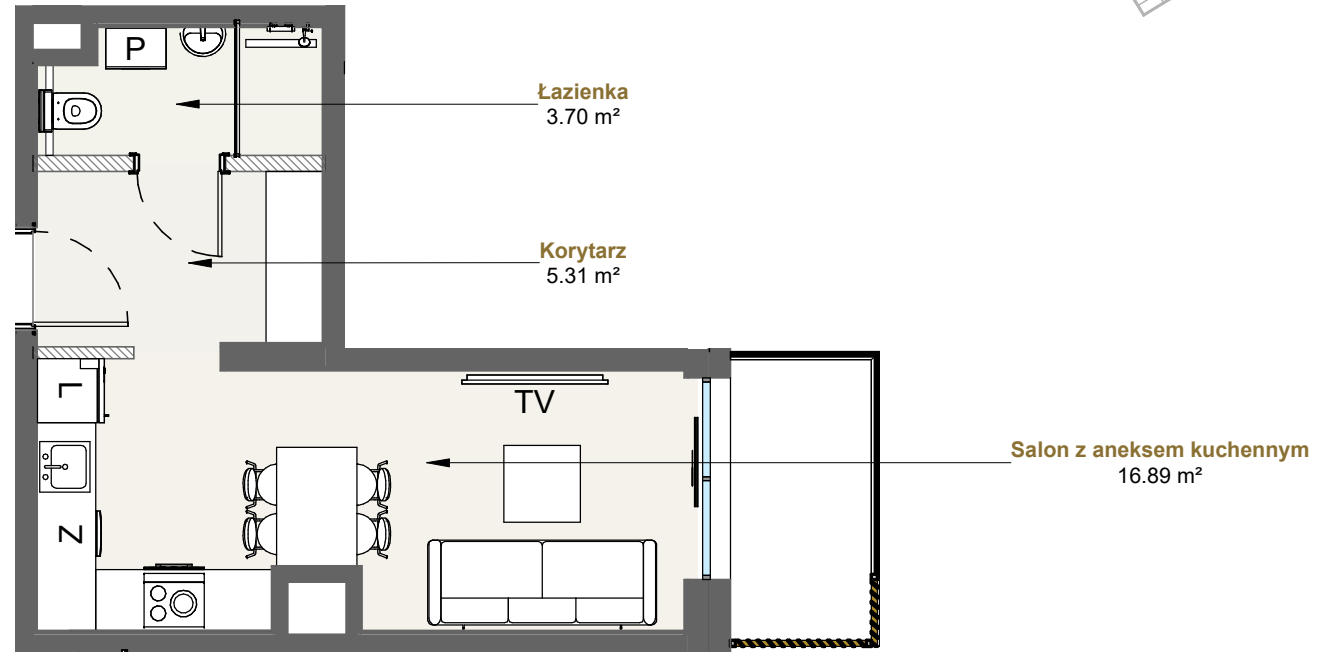

LAGUNA BESKIDÓW
APARTAMENTY NAD JEZIOREM

LOKALIZACJA: ZARZĘCZE K. ŻYWCA
UL. ZEGLARSKA

APARTAMENT: **F.302**

KONFIGURACJA: **PIĘTRO 2**

POWIERZCHNIA: **25.91 m²**

APARTAMENT 302 SEGMENT F

T: +48 880 717 212 T: +48 733 777 692 E: biuro@laguna-beskidow.pl

/////// Powierzchnia ścian działowych nadająca się do demontażu

www.lagunabeskidow.pl