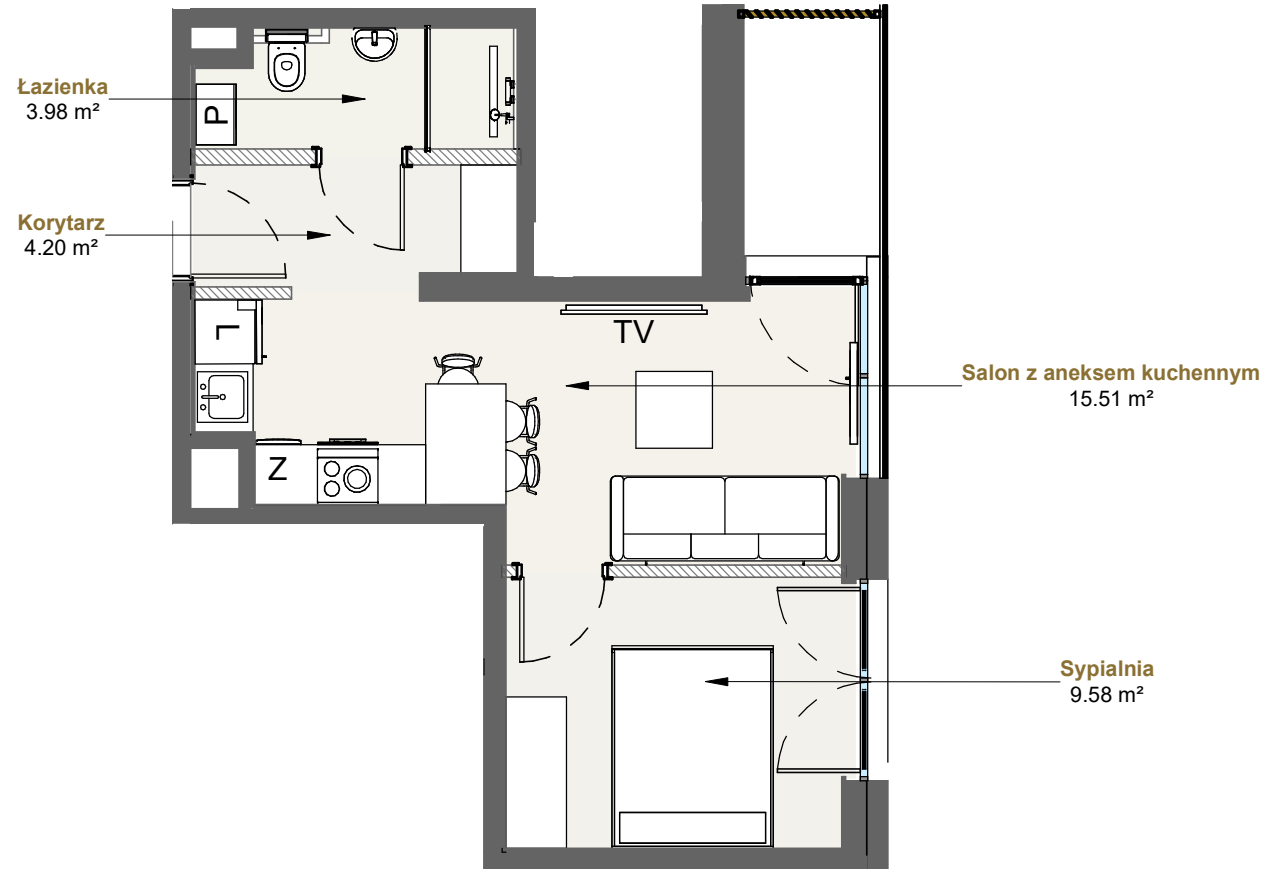

APARTAMENT 301 SEGMENT F

T: +48 880 717 212 T: +48 733 777 692 E: biuro@laguna-beskidow.pl

Ogłoszenie nie stanowi oferty handlowej w rozumieniu art. 66 Kodeksu Cywilnego, wszystkie dane mają charakter informacyjny i mogą ulec zmianie. Prosimy o kontakt w celu sprawdzenia aktualności oferty. Wszystkie wizualizacje są jedynie przybliżonym obrazem finalnego obiektu - gotowa inwestycja może odbiegać od wizualizacji kolorystycznie i konstrukcyjnie. Ostateczne wymiary zostaną określone podczas pomiarów powykonawczych i mogą się różnić w porównaniu do przedstawionej wersji przykładowej.

/////// Powierzchnia ścian działowych nadająca się do demontażu

www.lagunabeskidow.pl