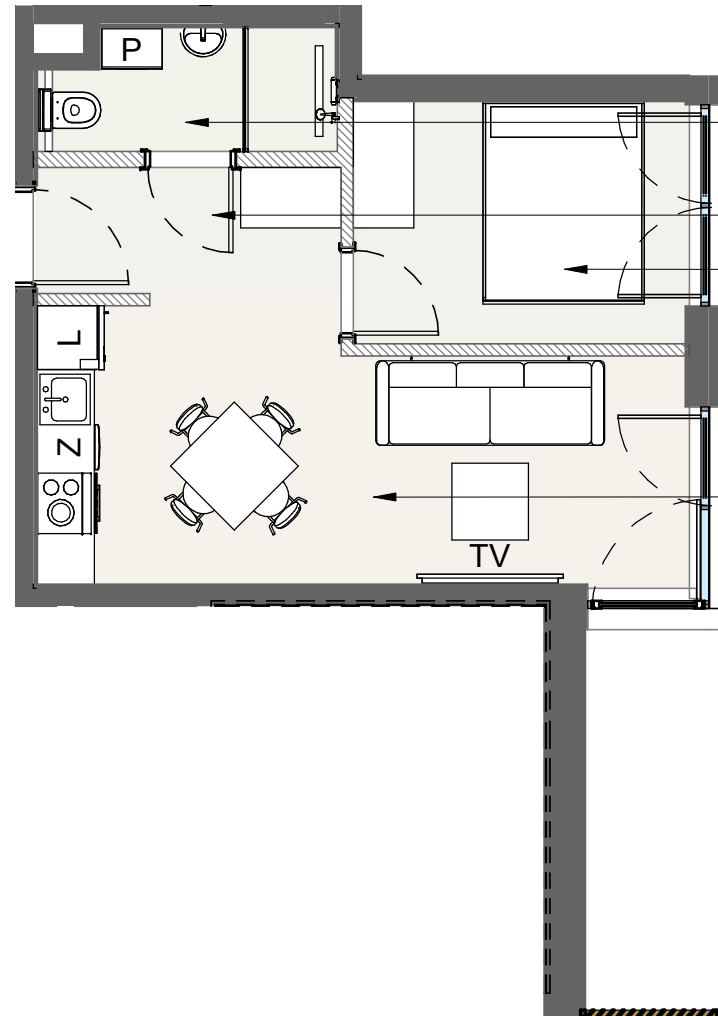

LAGUNA BESKIDÓW
APARTAMENTY NAD JEZIOREM

LOKALIZACJA: ZARZECZE K. ŻYWCA
UL. ZEGLARSKA

APARTAMENT: **F.216**

KONFIGURACJA: **PIĘTRO 1**

POWIERZCHNIA: **33.79 m²**

www.lagunabeskidow.pl

APARTAMENT 216

SEGMENT F

Lazienka
3.77 m²

Korytarz
4.30 m²
Sypialnia
8.64 m²

Salon z aneksem kuchennym
17.07 m²

T: +48 880 717 212 T: +48 733 777 692 E: biuro@laguna-beskidow.pl

Ogłoszenie nie stanowi oferty handlowej w rozumieniu art. 66 Kodeksu Cywilnego, wszystkie dane mają charakter informacyjny i mogą ulec zmianie. Prosimy o kontakt w celu sprawdzenia aktualności oferty. Wszystkie wizualizacje są jedynie przybliżonym obrazem finalnego obiektu - gotowa inwestycja może odbiegać od wizualizacji kolorystycznie i konstrukcyjnie. Ostateczne wymiary zostaną określone podczas pomiarów powykonawczych i mogą się różnić w porównaniu do przedstawionej wersji przykładowej.

/////// Powierzchnia ścian działowych nadająca się do demontażu