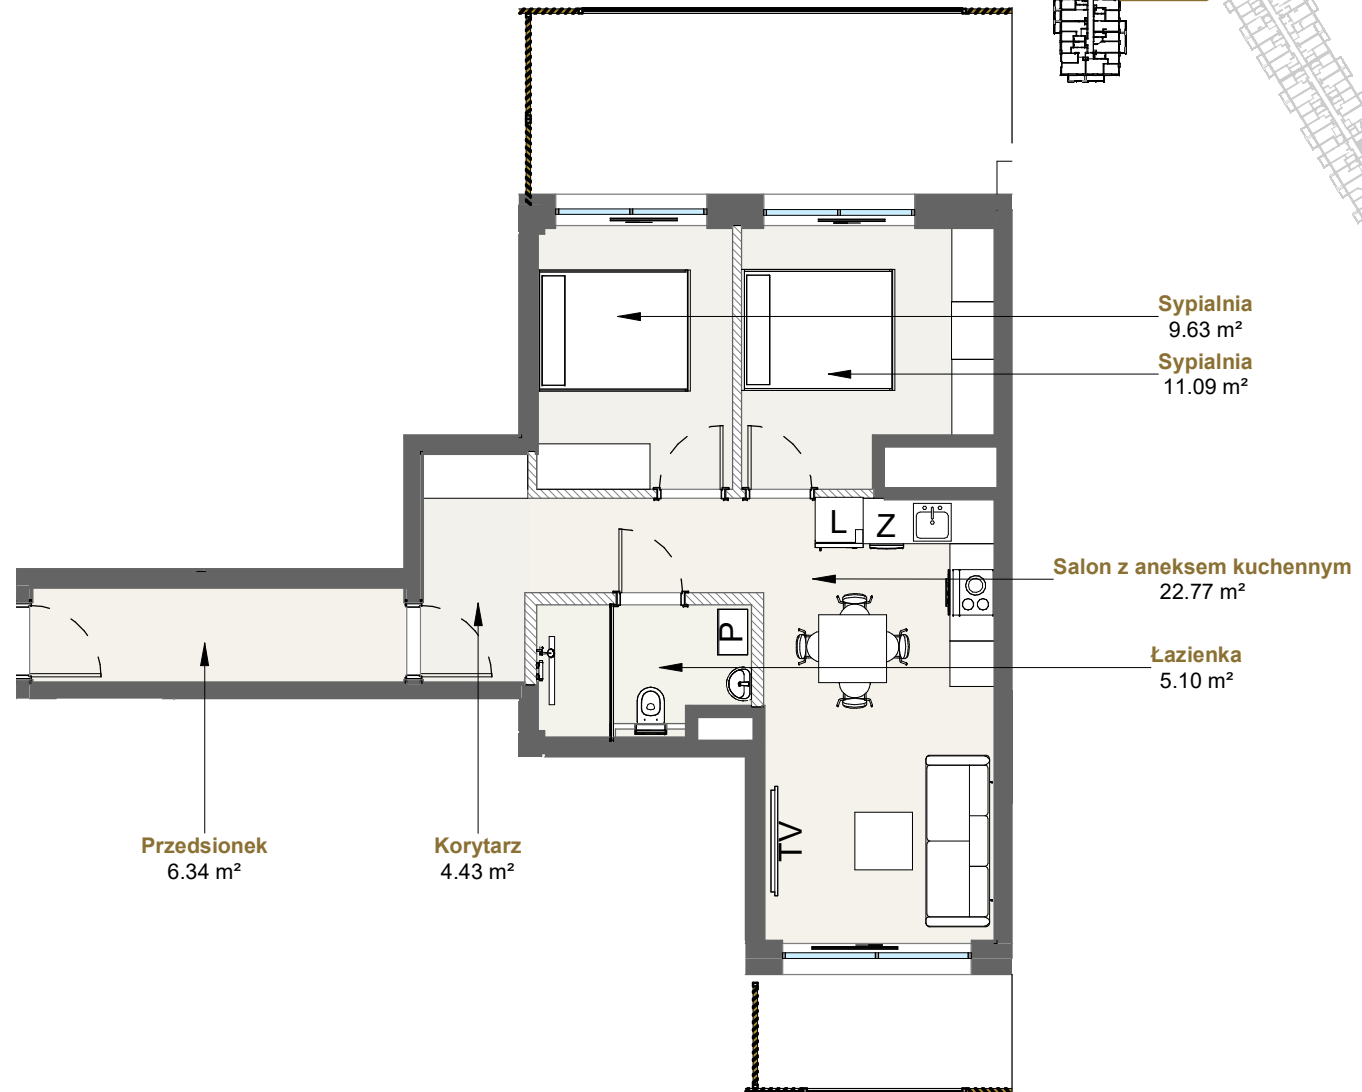

LAGUNA BESKIDÓW
APARTAMENTY NAD JEZIOREM

LOKALIZACJA: ZARZECZE K. ŻYWCA
UL. ZEGLARSKA

APARTAMENT: **F.214**

KONFIGURACJA: **PIĘTRO 1**

POWIERZCHNIA: **59.36 m²**

APARTAMENT 214 SEGMENT F

T: +48 880 717 212 T: +48 733 777 692 E: biuro@laguna-beskidow.pl

0m 1m 2m 3m 4m 5m

Ogłoszenie nie stanowi oferty handlowej w porozumieniu art. 66 Kodeksu Cywilnego, wszystkie dane mają charakter informacyjny i mogą ulec zmianie. Prosimy o kontakt w celu sprawdzenia aktualności oferty. Wszystkie wizualizacje są jedynie przybliżonym obrazem finalnego obiektu - gotowa inwestycja może odbiegać od wizualizacji kolorystycznie i konstrukcyjnie. Ostateczne wymiary zostaną określone podczas pomiarów powykonawczych i mogą się różnić w porównaniu do przedstawionej wersji przykładowej.

/////// Powierzchnia ścian działowych nadająca się do demontażu

www.lagunabeskidow.pl