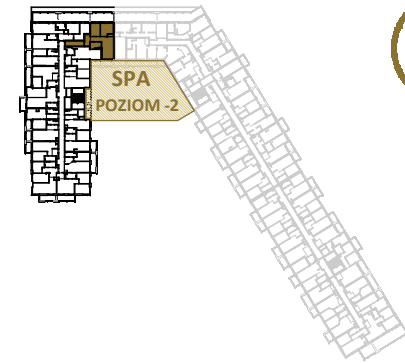

LAGUNA BESKIDÓW
APARTAMENTY NAD JEZIOREM

LOKALIZACJA: ZARZECZE K. ŻYWCA
UL. ZEGLARSKA

APARTAMENT: **F.214**

KONFIGURACJA: **PIĘTRO 1**

POWIERZCHNIA: **59.36 m²**

APARTAMENT 214 SEGMENT F

T: +48 880 717 212 T: +48 733 777 692 E: biuro@laguna-beskidow.pl

0m 1m 2m 3m 4m 5m

Ogłoszenie nie stanowi oferty handlowej w porozumieniu art. 66 Kodeksu Cywilnego, wszystkie dane mają charakter informacyjny i mogą ulec zmianie. Prosimy o kontakt w celu sprawdzenia aktualności oferty. Wszystkie wizualizacje są jedynie przybliżonym obrazem finalnego obiektu - gotowa inwestycja może odbiegać od wizualizacji kolorystycznie i konstrukcyjnie. Ostateczne wymiary zostaną określone podczas pomiarów powykonawczych i mogą się różnić w porównaniu do przedstawionej wersji przykładowej.