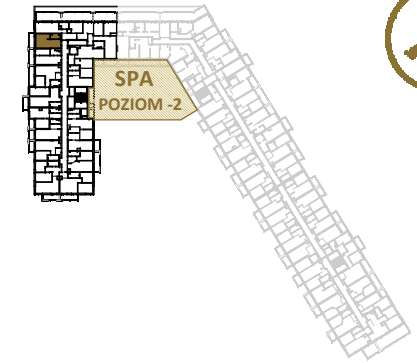

LAGUNA BESKIDÓW
APARTAMENTY NAD JEZIOREM

LOKALIZACJA: ZARZECZE K. ŻYWCA
UL. ZEGLARSKA

APARTAMENT: **F.212**

KONFIGURACJA: **PIĘTRO 1**

POWIERZCHNIA: **25.48 m²**

APARTAMENT 212 SEGMENT F

Łazienka
3.83 m²

Salon z aneksem kuchennym
21.65 m²