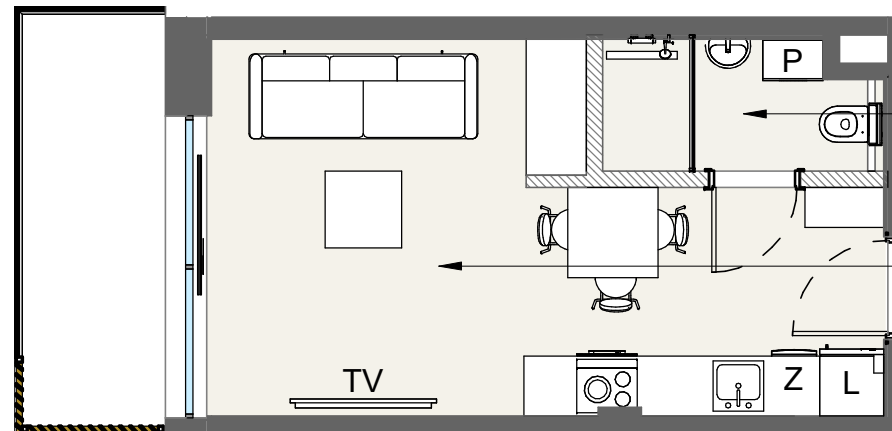

LAGUNA BESKIDÓW
APARTAMENTY NAD JEZIOREM

LOKALIZACJA: ZARZECZE K. ŻYWCA
UL. ZEGLARSKA

APARTAMENT: **F.212**

KONFIGURACJA: **PIĘTRO 1**

POWIERZCHNIA: **25.48 m²**

APARTAMENT 212 SEGMENT F

Łazienka
3.83 m²

Salon z aneksem kuchennym
21.65 m²

/////// Powierzchnia ścian działowych nadająca się do demontażu

www.lagunabeskidow.pl