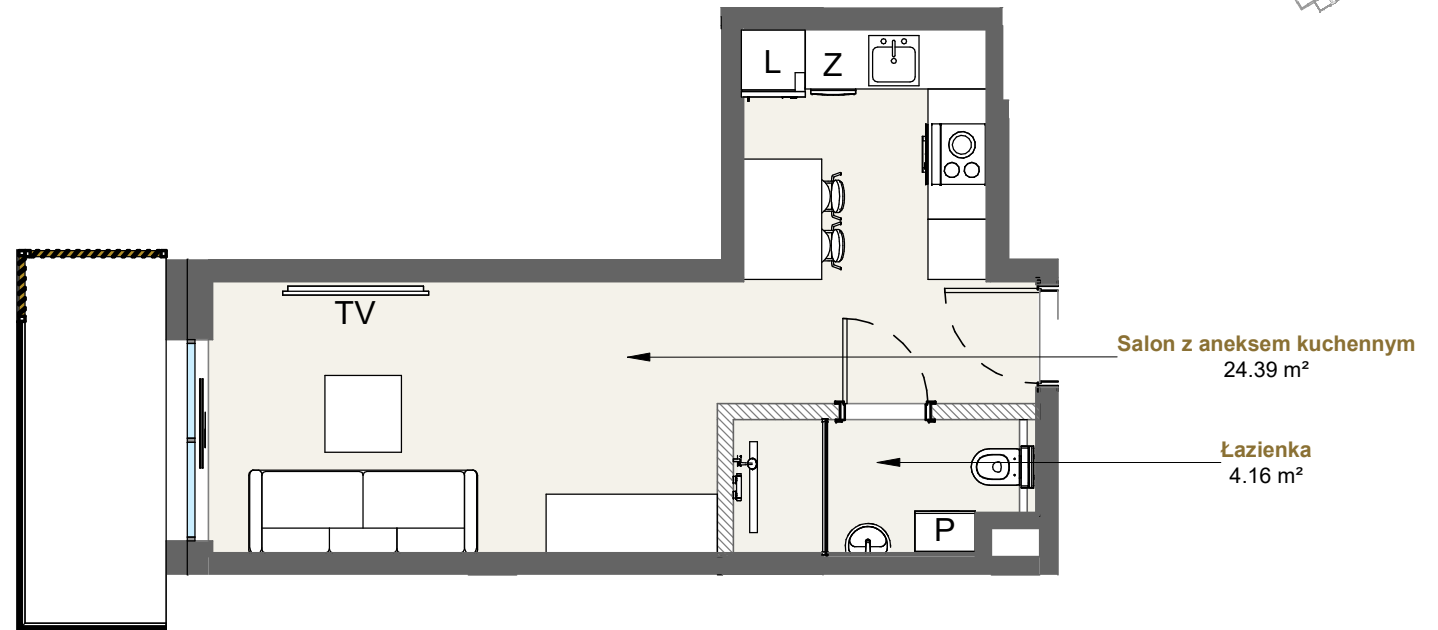

LAGUNA BESKIDÓW
APARTAMENTY NAD JEZIOREM

LOKALIZACJA: ZARZECZE K. ŻYWCA
UL. ZEGLARSKA

APARTAMENT: **F.209**

KONFIGURACJA: **PIĘTRO 1**

POWIERZCHNIA: **28.55 m²**

APARTAMENT 209 SEGMENT F

T: +48 880 717 212 T: +48 733 777 692 E: biuro@laguna-beskidow.pl

/////// Powierzchnia ścian działowych nadająca się do demontażu

www.lagunabeskidow.pl