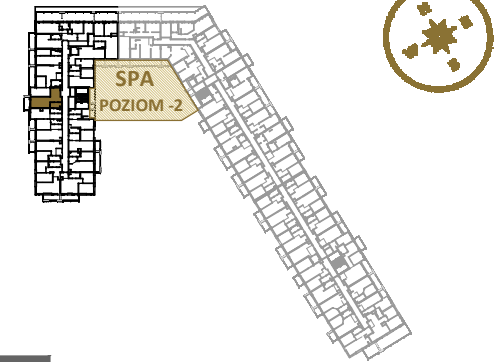

LAGUNA BESKIDÓW
APARTAMENTY NAD JEZIOREM

LOKALIZACJA: ZARZECZE K. ŻYWCA
UL. ZEGLARSKA

APARTAMENT: **F.209**

KONFIGURACJA: **PIĘTRO 1**

POWIERZCHNIA: **28.55 m²**

APARTAMENT 209 SEGMENT F

T: +48 880 717 212 T: +48 733 777 692 E: biuro@laguna-beskidow.pl