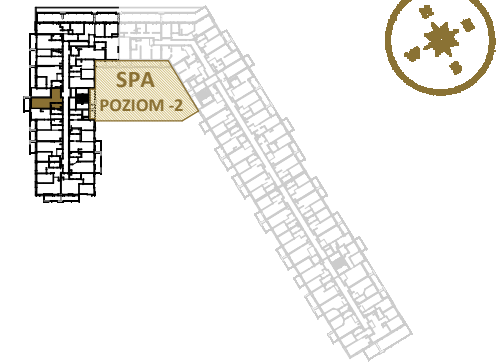

LAGUNA BESKIDÓW
APARTAMENTY NAD JEZIOREM

LOKALIZACJA: ZARZECZE K. ŻYWCA
UL. ZEGLARSKA

APARTAMENT: **F.207**

KONFIGURACJA: **PIĘTRO 1**

POWIERZCHNIA: **26.23 m²**

APARTAMENT 207 SEGMENT F

T: +48 880 717 212 T: +48 733 777 692 E: biuro@laguna-beskidow.pl