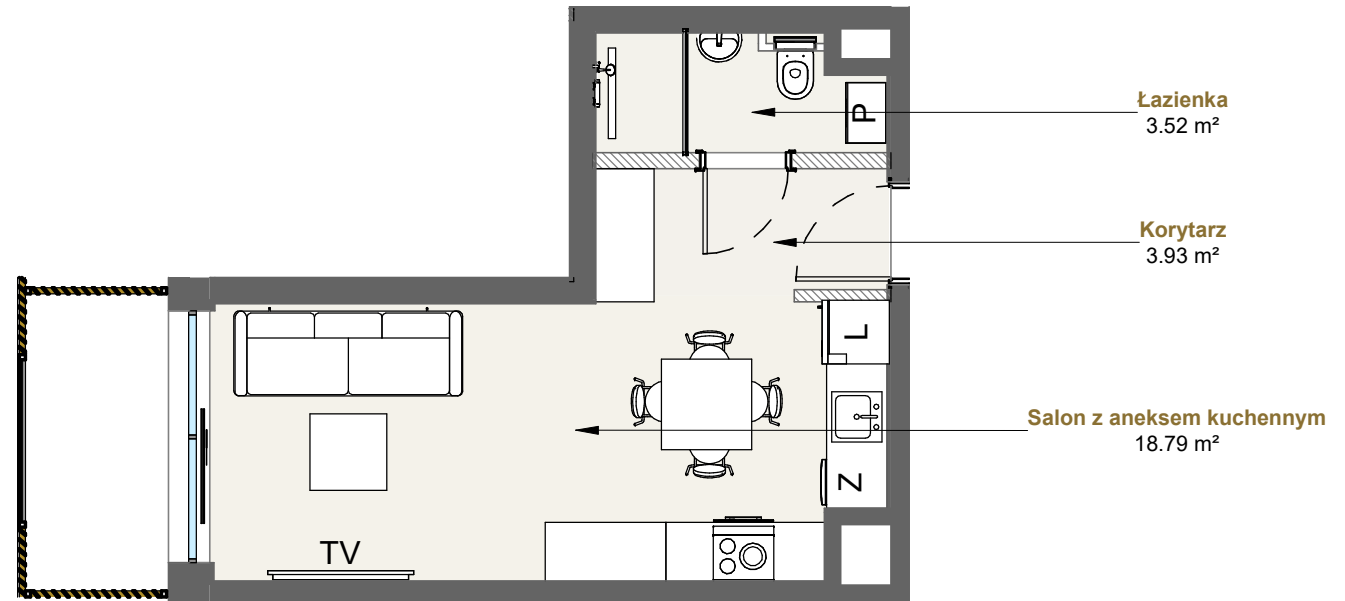

LAGUNA BESKIDÓW
APARTAMENTY NAD JEZIOREM

LOKALIZACJA: ZARZECZE K. ŻYWCA
UL. ZEGLARSKA

APARTAMENT: **F.207**

KONFIGURACJA: **PIĘTRO 1**

POWIERZCHNIA: **26.23 m²**

APARTAMENT 207 SEGMENT F

T: +48 880 717 212 T: +48 733 777 692 E: biuro@laguna-beskidow.pl