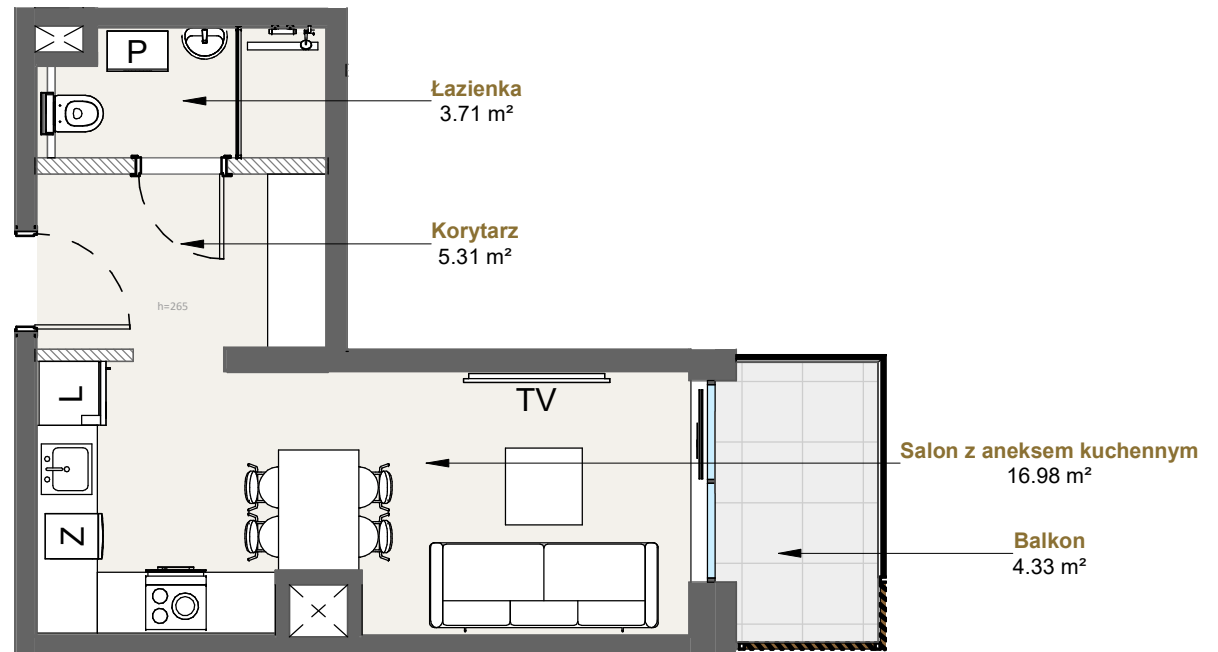

LAGUNA BESKIDÓW
APARTAMENTY NAD JEZIOREM

LOKALIZACJA: ZARZECZE K. ŻYWCA
UL. ZEGLARSKA

APARTAMENT: **F.202**

KONFIGURACJA: **2**

POWIERZCHNIA: **25.99 m²**

APARTAMENT 202 SEGMENT F

T: +48 880 717 212 T: +48 733 777 692 E: biuro@laguna-beskidow.pl

/////// Powierzchnia ścian działowych nadająca się do demontażu

www.lagunabeskidow.pl