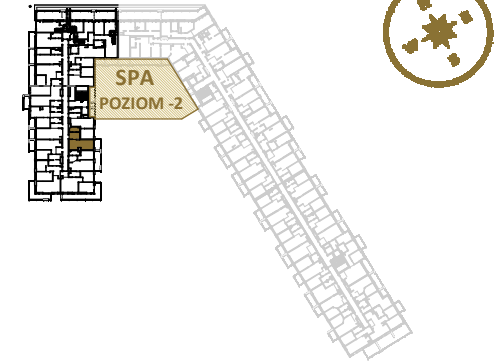

LAGUNA BESKIDÓW
APARTAMENTY NAD JEZIOREM

LOKALIZACJA: ZARZECZE K. ŻYWCA
UL. ZEGLARSKA

APARTAMENT: **F.202**

KONFIGURACJA: **2**

POWIERZCHNIA: **25.99 m²**

APARTAMENT 202 SEGMENT F

T: +48 880 717 212 T: +48 733 777 692 E: biuro@laguna-beskidow.pl