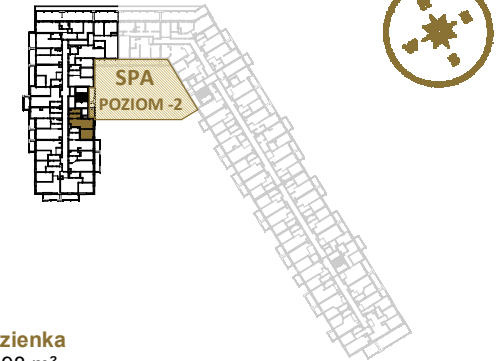

LAGUNA BESKIDÓW
APARTAMENTY NAD JEZIOREM

LOKALIZACJA: ZARZĘCZE K. ŻYWCA
UL. ZEGLARSKA

APARTAMENT: **F.201**

KONFIGURACJA: **PIĘTRO 1**

POWIERZCHNIA: **33.32 m²**

APARTAMENT 201 SEGMENT F

T: +48 880 717 212 T: +48 733 777 692 E: biuro@laguna-beskidow.pl