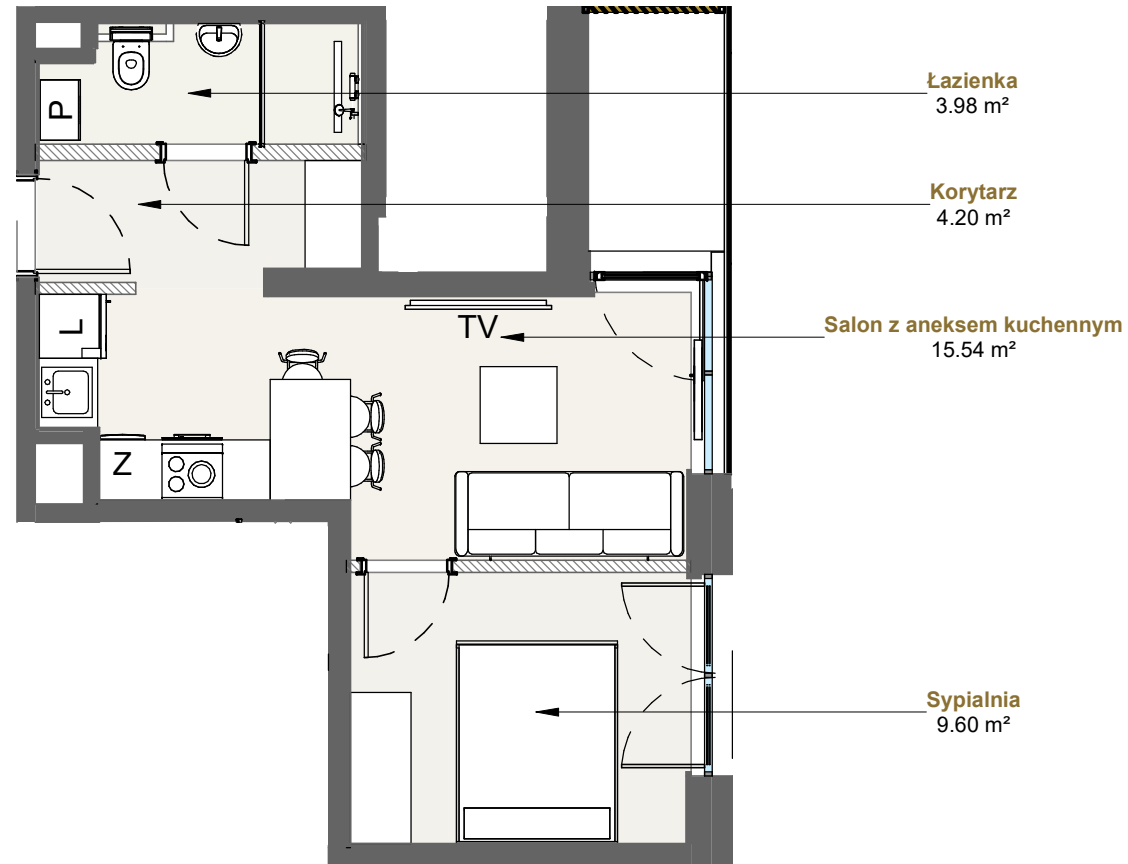

LAGUNA BESKIDÓW
APARTAMENTY NAD JEZIOREM

LOKALIZACJA: ZARZĘCZE K. ŻYWCA
UL. ZEGLARSKA

APARTAMENT: **F.201**

KONFIGURACJA: **PIĘTRO 1**

POWIERZCHNIA: **33.32 m²**

APARTAMENT 201 SEGMENT F

T: +48 880 717 212 T: +48 733 777 692 E: biuro@laguna-beskidow.pl

/////// Powierzchnia ścian działowych nadająca się do demontażu

www.lagunabeskidow.pl