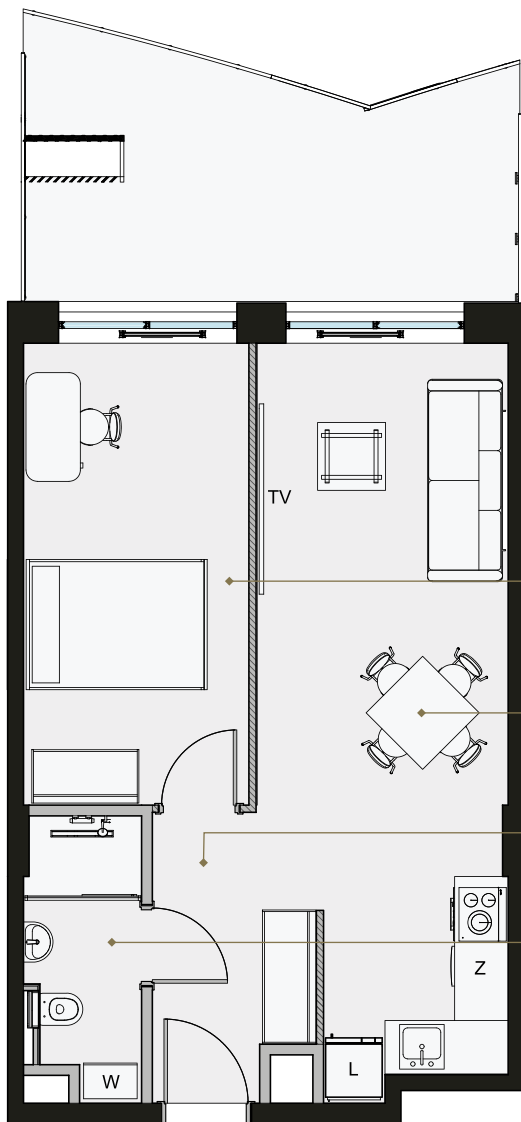

APARTAMENT 114

budynek D

Sypialnia

13.11 m²

Salon z aneksem

23.18 m²

Korytarz

3.50 m²

Łazienka

3.77 m²

T: +48 880 717 212

T: +48 733 777 692

E: biuro@laguna-beskidow.pl

Ogłoszenie nie stanowi oferty handlowej w porozumieniu art. 66 Kodeksu Cywilnego, wszystkie dane mają charakter informacyjny i mogą ulec zmianie. Prosimy o kontakt w celu sprawdzenia aktualności oferty. Wszystkie wizualizacje są jedynie przybliżonym obrazem finalnego obiektu - gotowa inwestycja może odbiegać od wizualizacji kolorystycznie i konstrukcyjnie. Wszystkie podane powierzchnie są powierzchniami projektowanymi i mogą różnić się nieznacznie od rzeczywistych.

Powierzchnia ścian działowych nadająca się do demontażu.

lagunabeskidow.pl

LAGUNA BESKIDÓW
APARTAMENTY NAD JEZIOREM

Apartament

114

Kondygnacja

1

Powierzchnia użytkowa

43.56 m²