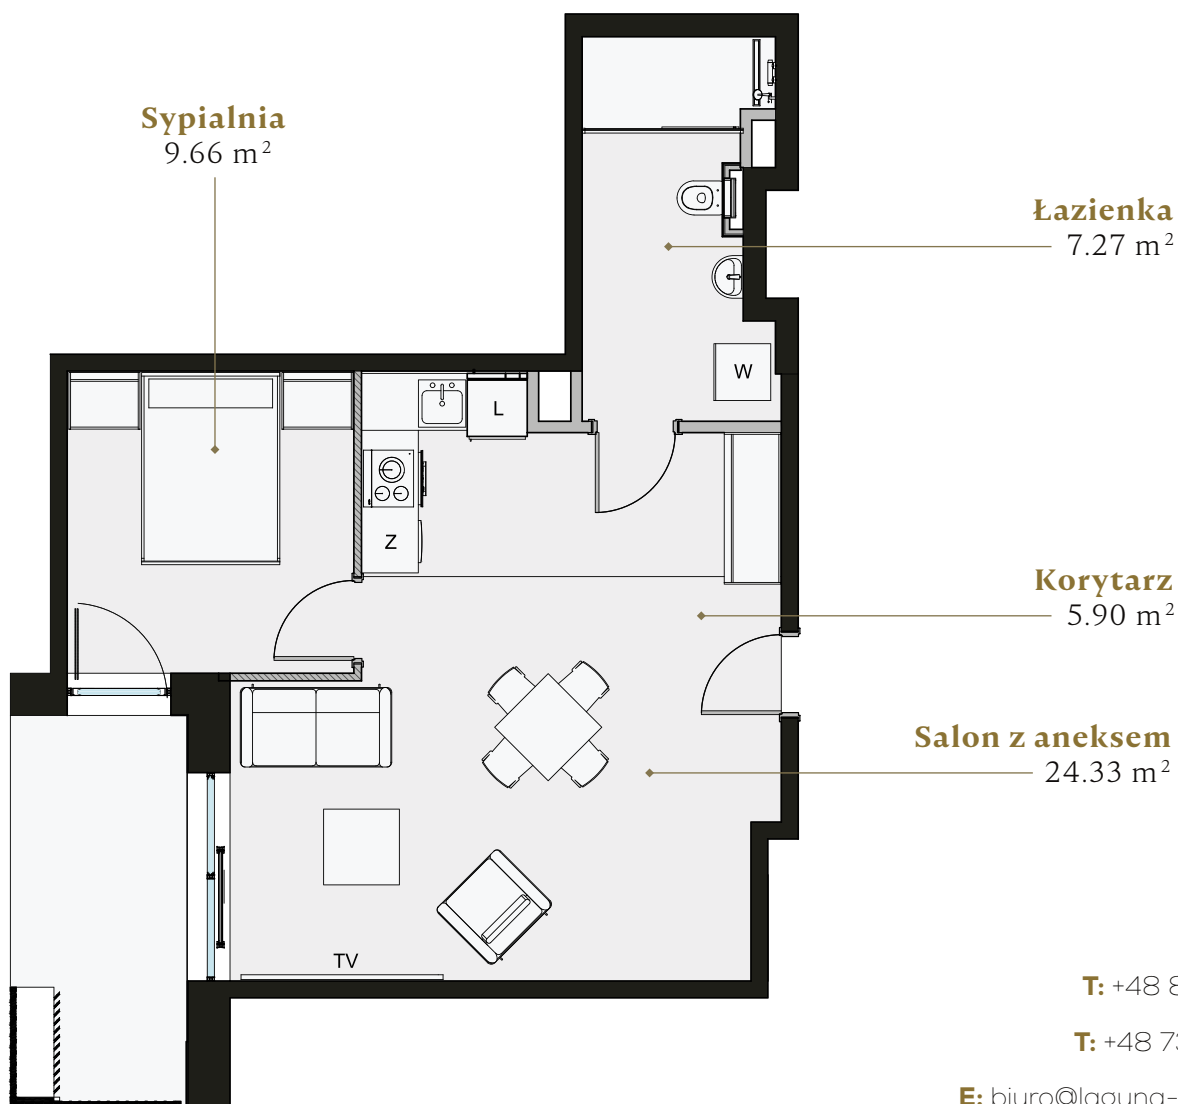

APARTAMENT 104a

budynek D

T: +48 880 717 212

T: +48 733 777 692

E: biuro@laguna-beskidow.pl

Ogłoszenie nie stanowi oferty handlowej w porozumieniu art. 66 Kodeksu Cywilnego, wszystkie dane mają charakter informacyjny i mogą ulec zmianie. Prosimy o kontakt w celu sprawdzenia aktualności oferty. Wszystkie wizualizacje są jedynie przybliżonym obrazem finalnego obiektu - gotowa inwestycja może odbiegać od wizualizacji kolorystycznie i konstrukcyjnie. Wszystkie podane powierzchnie są powierzchniami projektowanymi i mogą różnić się nieznacznie od rzeczywistych.

Powierzchnia ścian działowych nadająca się do demontażu.

lagunabeskidow.pl

LAGUNA BESKIDÓW
APARTAMENTY NAD JEZIOREM

Apartament
104a

Kondygnacja
1

Powierzchnia użytkowa
47.15 m²