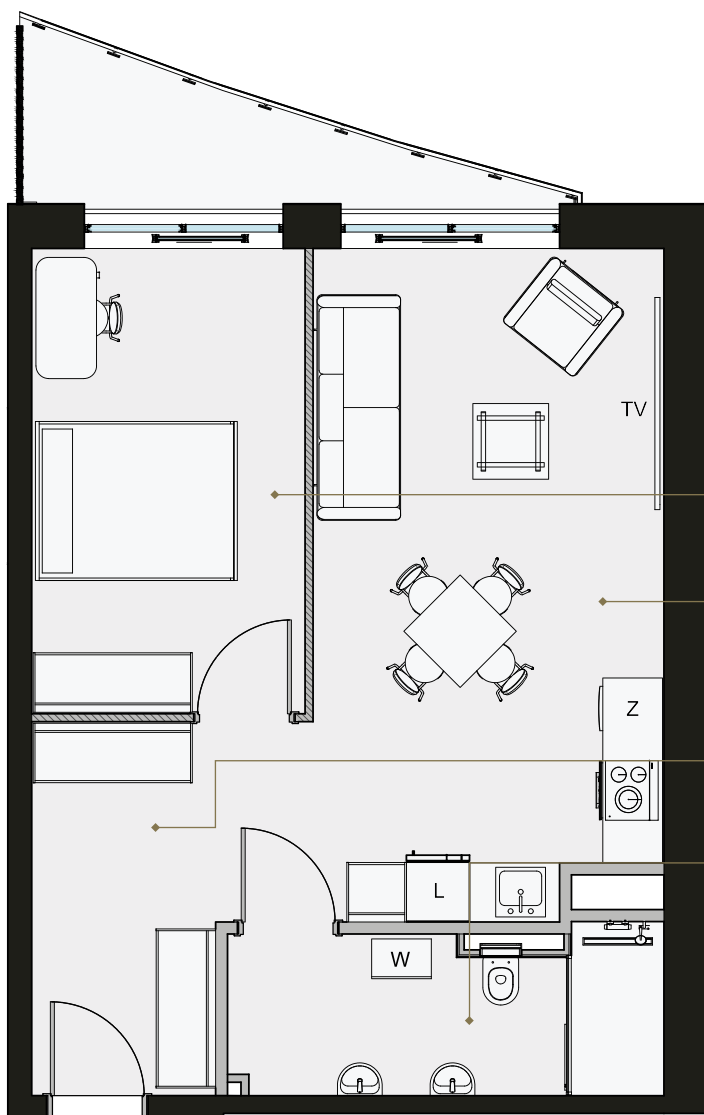

APARTAMENT 102a

budynek D

Sypialnia
12.94 m²

Salon z aneksem
25.16 m²

Korytarz
6.86 m²

Łazienka
6.97 m²

T: +48 880 717 212

T: +48 733 777 692

Powierzchnia ścian działowych nadająca się do demontażu.

lagunabeskidow.pl

LAGUNA BESKIDÓW
APARTAMENTY NAD JEZIOREM

Apartament
102a

Kondygnacja
1

Powierzchnia użytkowa

51.93 m²