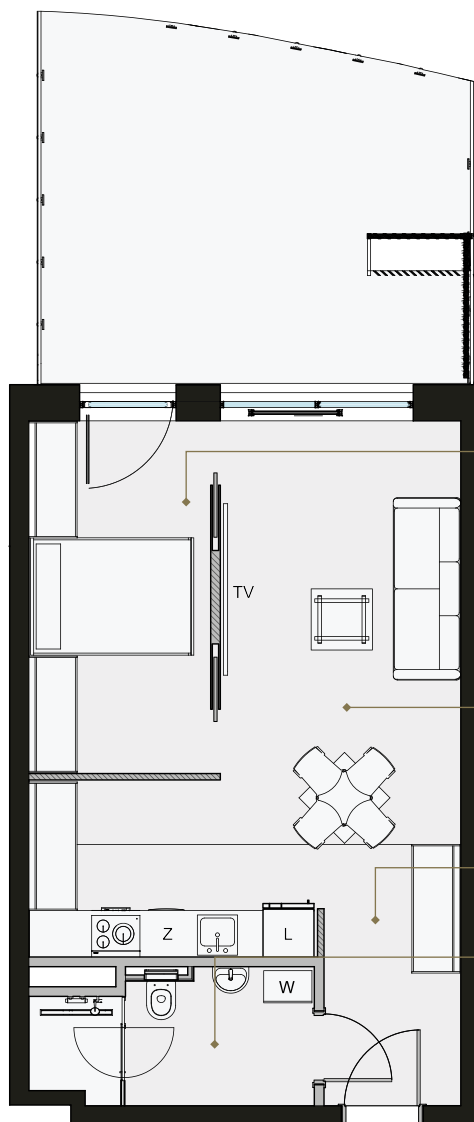

APARTAMENT 101

budynek D

Aneks sypialny
10.07 m²

**Salon z aneksem
kuchennym**
25.20 m²

Korytarz
3.04 m²

Łazienka
5.36 m²

T: +48 880 717 212

T: +48 733 777 692

Powierzchnia ścian działowych nadająca się do demontażu.

lagunabeskidow.pl

LAGUNA BESKIDÓW
APARTAMENTY NAD JEZIOREM

Apartament

101

Kondygnacja

1

Powierzchnia użytkowa

43.67 m²