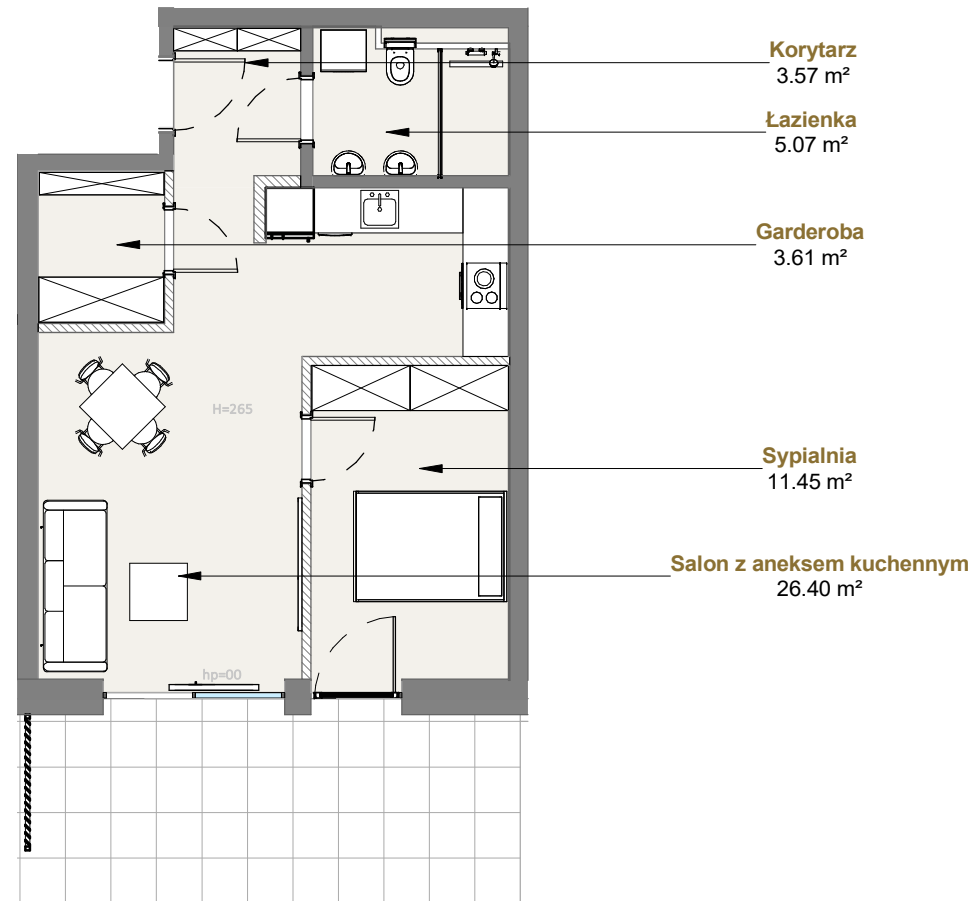

APARTAMENT 2 BUDYNEK C

T: +48 880 717 212 T: +48 733 777 692 E: biuro@laguna-beskidow.pl

0m 1m 2m 3m 4m 5m

Głoszenie nie stanowi oferty handlowej w porozumieniu art. 66 Kodeksu Cywilnego, wszystkie dane mają charakter informacyjny i mogą ulec zmianie. Prosimy o kontakt w celu sprawdzenia aktualności oferty. Wszystkie wizualizacje są jedynie przybliżonym obrazem finalnego obiektu – gotowa inwestycja może odbiegać od wizualizacji kolorystycznie i konstrukcyjnie. Ostateczne wymiary zostaną określone podczas pomiarów powykonawczych i mogą się różnić w porównaniu do przedstawionej wersji przykładowej.

/////// Powierzchnia ścian działowych nadająca się do demontażu

www.lagunabeskidow.pl